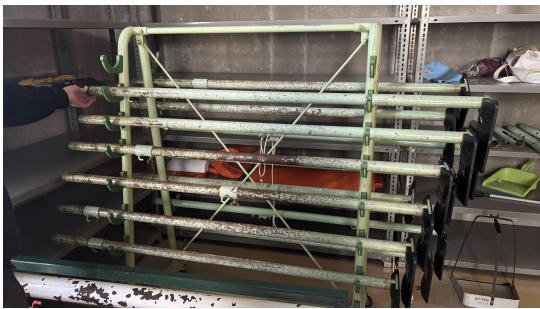

吉田取方総合運動公園バドミントンネット利用方法

①正面玄関から見て右側のアリーナ A に入る。

④棚にネットがある。

②アリーナ A にある倉庫 2 を開く。

⑤利用後は、倉庫 2 にあるモップで掃除する。

③支柱がある。

※ラケットやシャトル等は持参する。

※私物は置かず、持ち帰る。