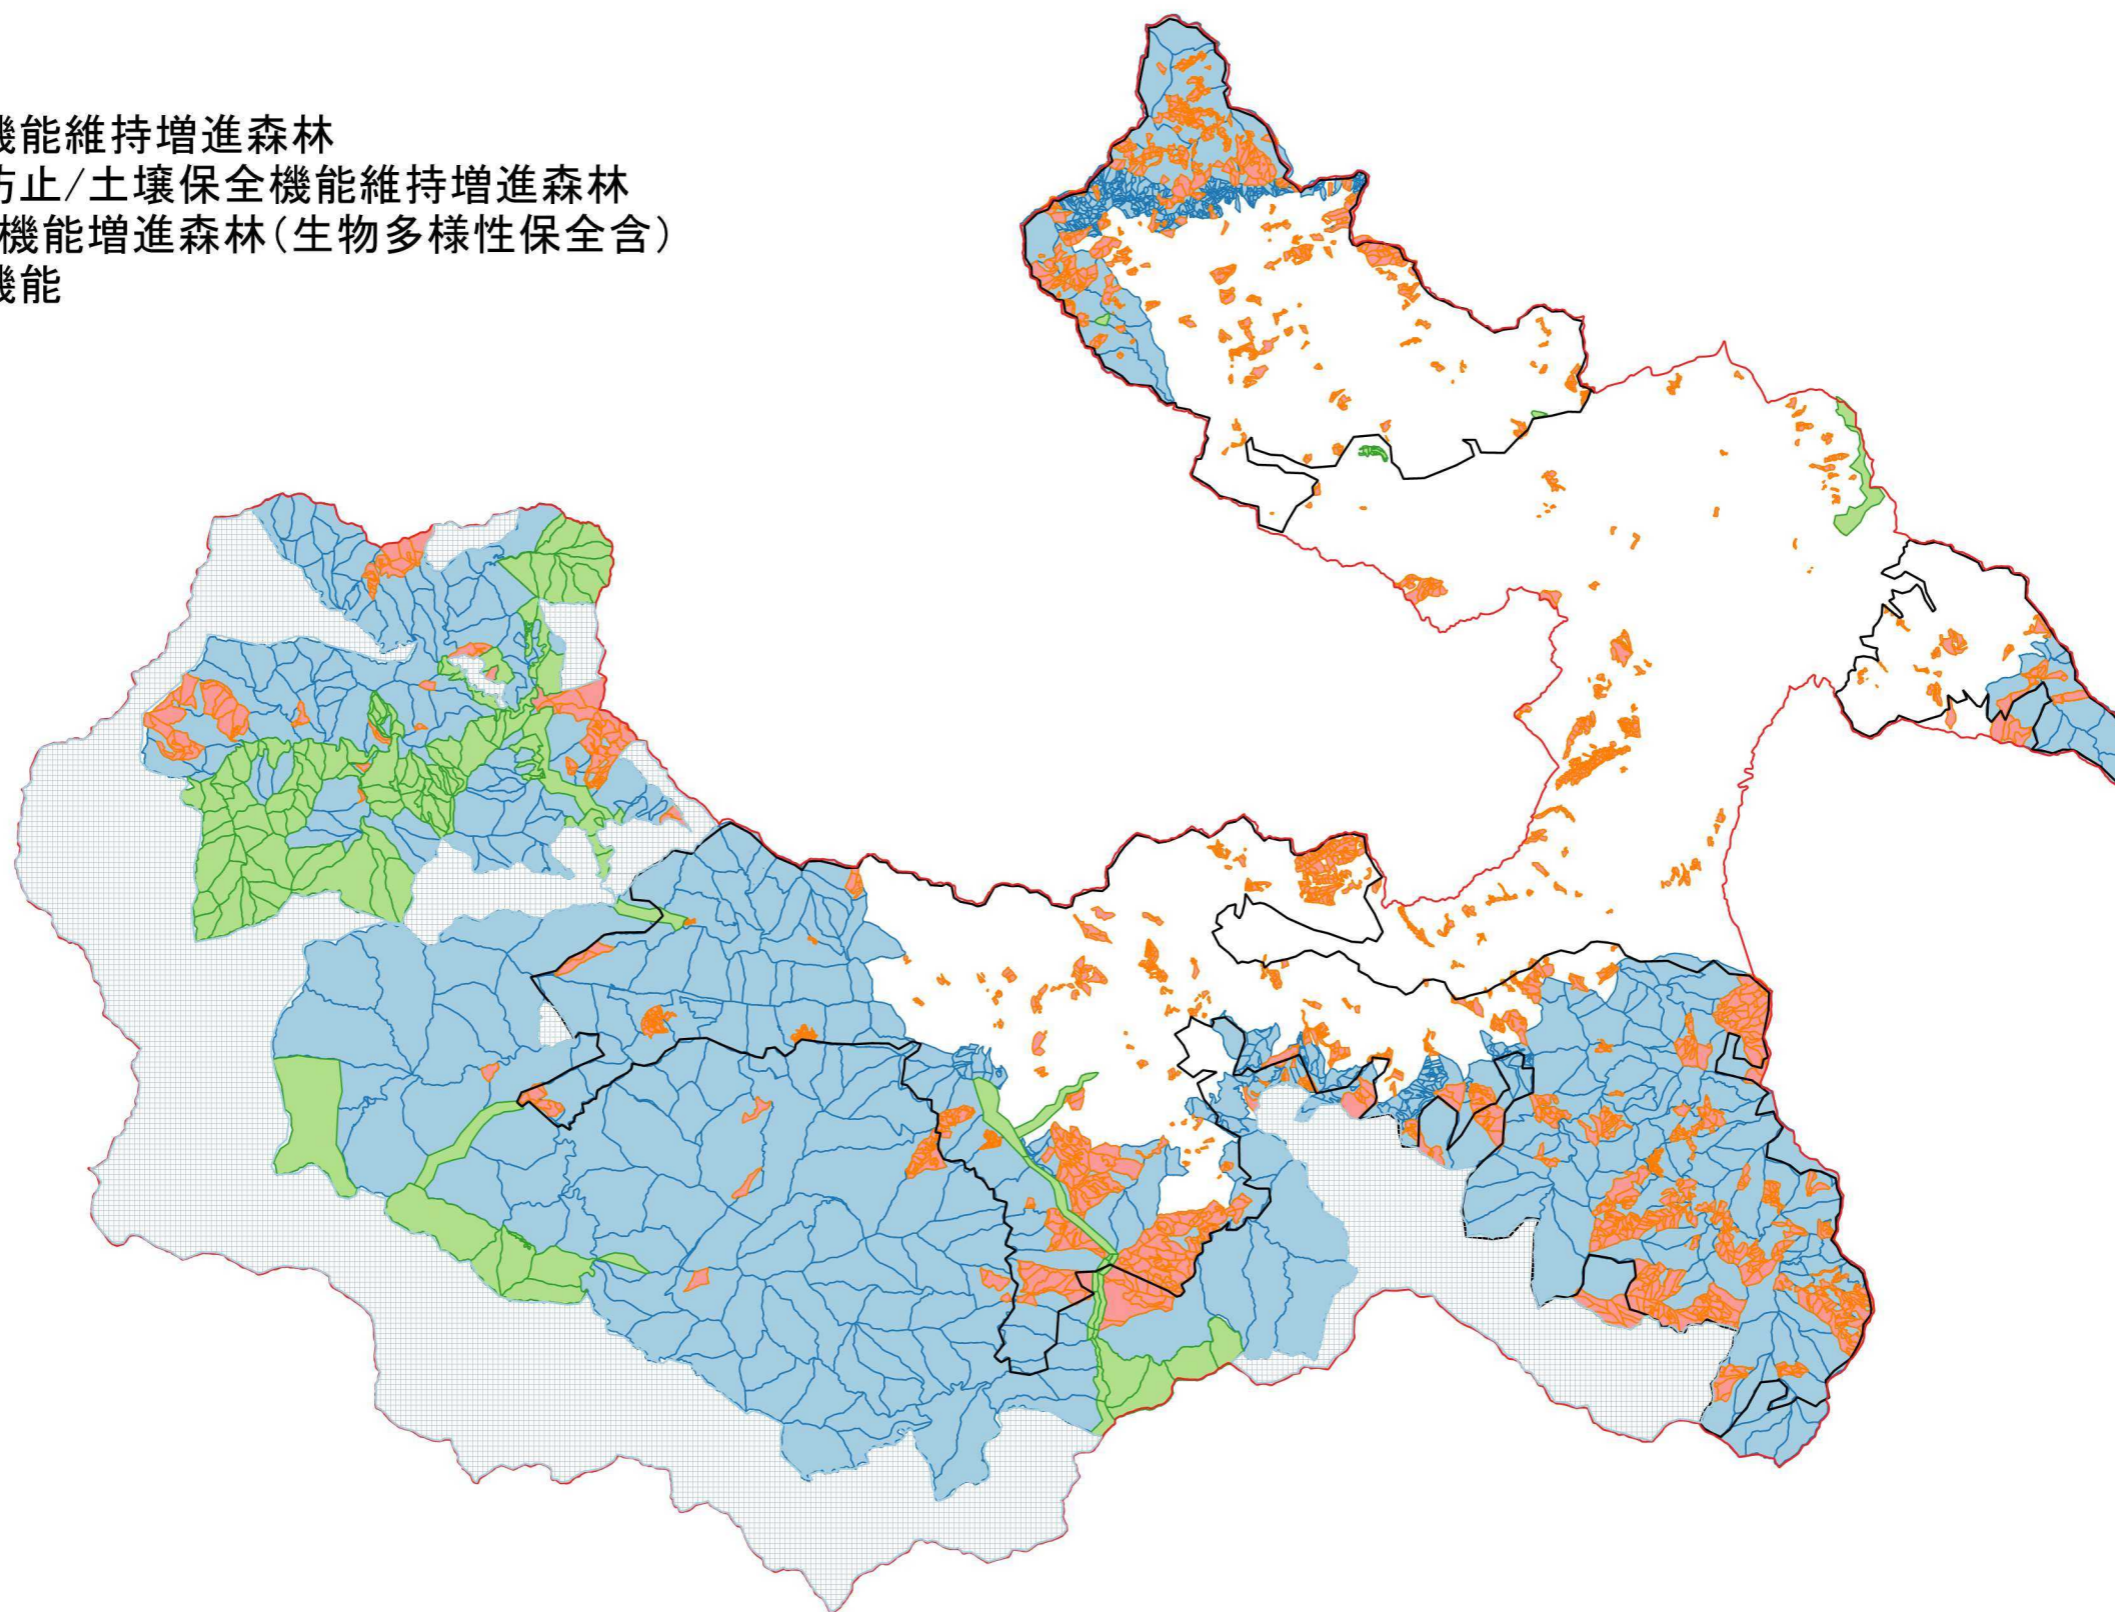

秩父市森林整備計画 概要図

- 水源涵養機能維持増進森林
- 山地災害防止/土壌保全機能維持増進森林
- 保健・文化機能増進森林(生物多様性保全含)
- 木材生産機能
- 国有林
- 市町村界

0 5 10 15 20 km

1:150,000