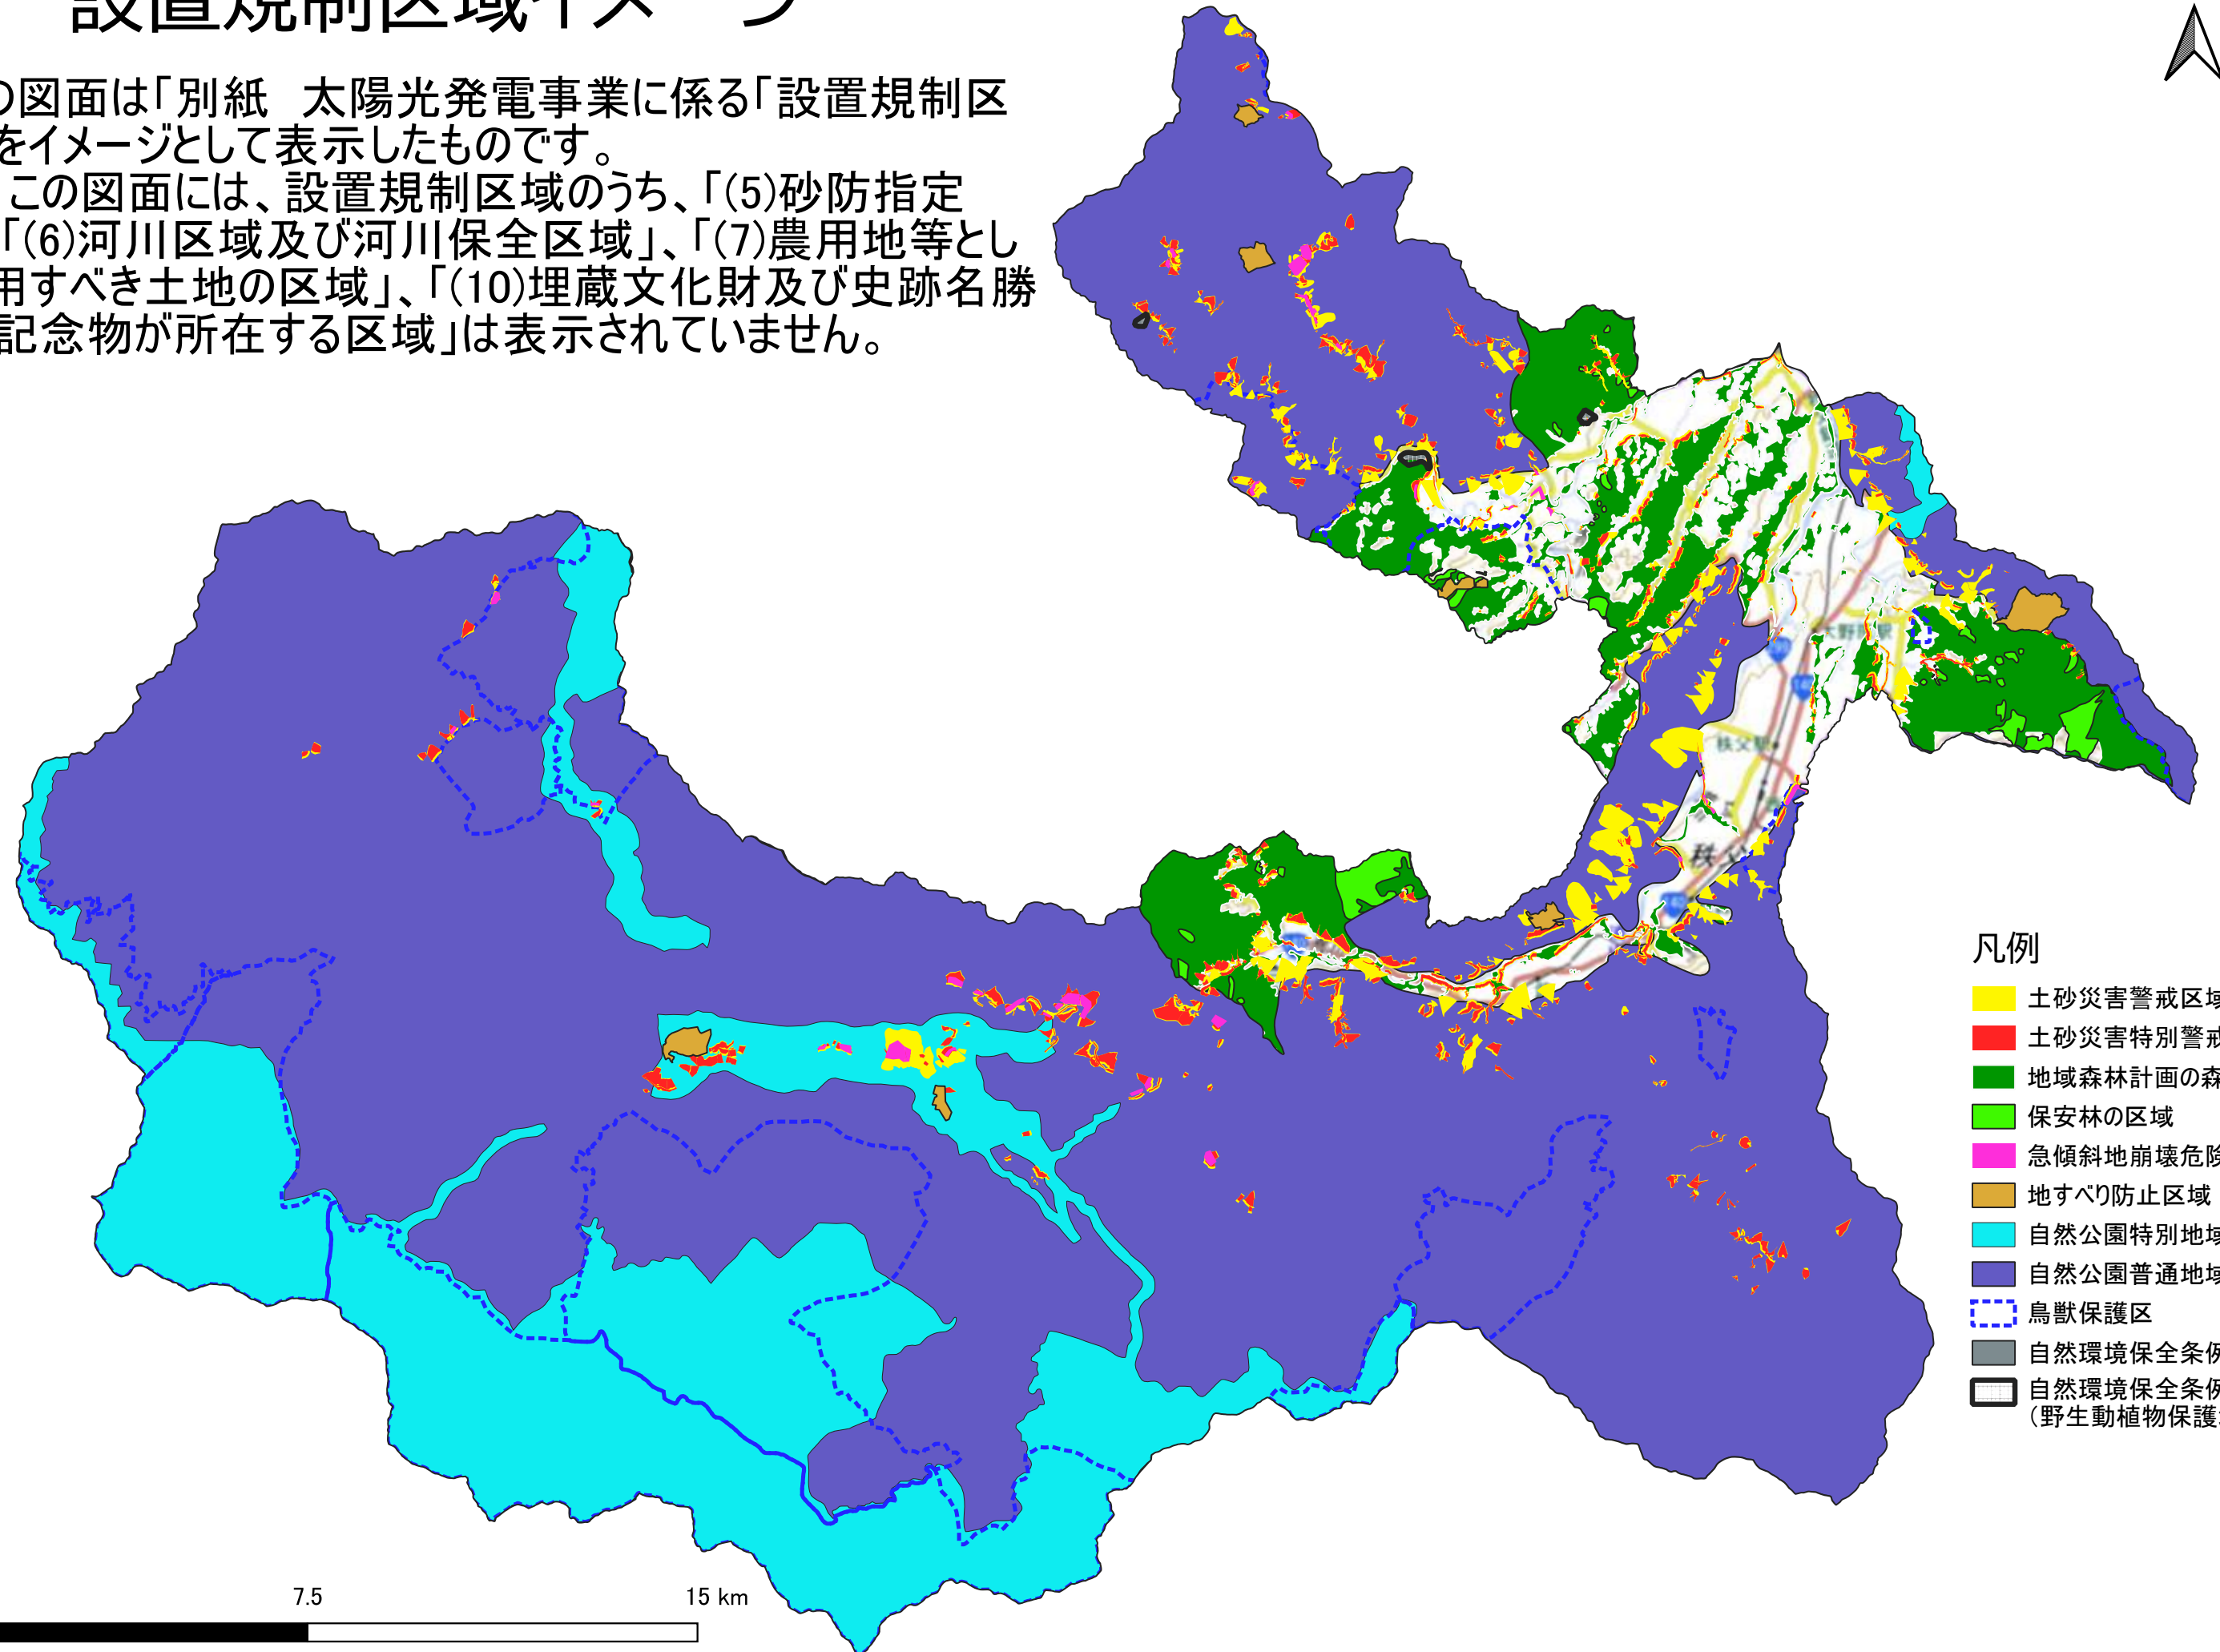

設置規制区域イメージ

※この図面は「別紙 太陽光発電事業に係る「設置規制区域」をイメージとして表示したものです。
なお、この図面には、設置規制区域のうち、「(5)砂防指定地」、「(6)河川区域及び河川保全区域」、「(7)農用地等として利用すべき土地の区域」、「(10)埋蔵文化財及び史跡名勝天然記念物が所在する区域」は表示されていません。

凡例

- 土砂災害警戒区域
- 土砂災害特別警戒区域
- 地域森林計画の森林区域
- 保安林の区域
- 急傾斜地崩壊危険区域
- 地すべり防止区域
- 自然公園特別地域(国・県)
- 自然公園普通地域(国・県)
- 鳥獣保護区
- 自然環境保全条例特別地区
- 自然環境保全条例普通地区(野生動植物保護地区を含む)

0 7.5 15 km