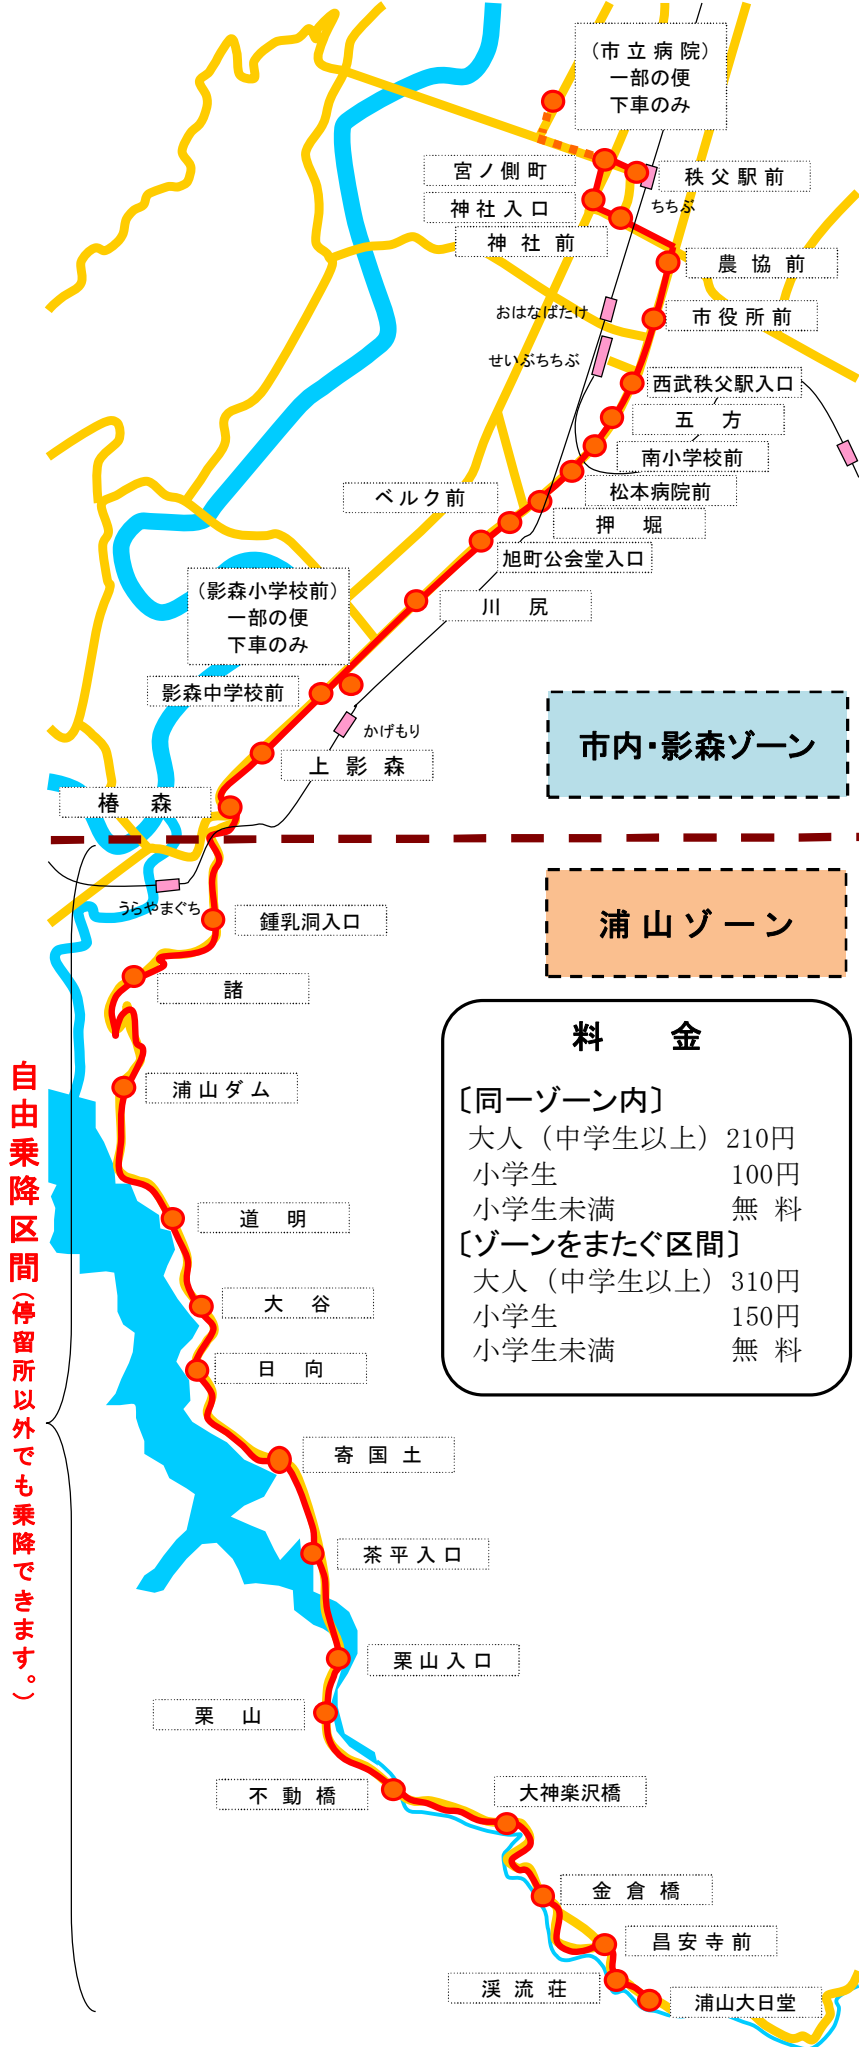

秩父市営バス浦山線 路線図・料金

自由乗降区間(停留所以外でも乗降できます。)