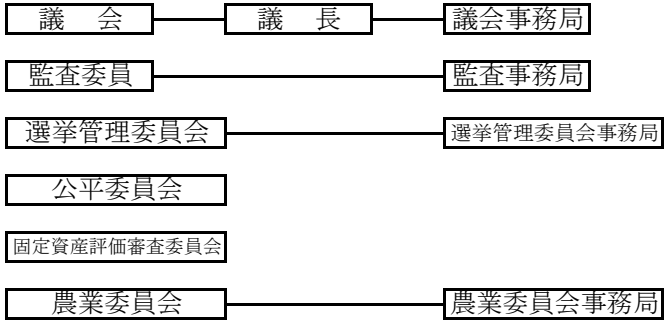

# 秩父市行政組織図

平成23年4月1日現在

- 出張所 ≪7か所≫
- 原谷出張所
  - 尾田蔀出張所
  - 久那出張所
  - 高篠出張所
  - 大田出張所
  - 影森出張所
  - 浦山出張所

- 公民館 ≪11館≫
- 中央公民館
  - 尾田蔀公民館
  - 原谷公民館
  - 久那公民館
  - 高篠公民館
  - 大田公民館
  - 影森公民館
  - 浦山公民館
  - 吉田公民館
  - 大滝公民館
  - 荒川公民館

- 保育所 ≪7か所≫
- 永田保育所
  - 日野田保育所
  - 花の木保育所
  - 高篠保育所
  - 原谷保育所
  - 影森保育所
  - 吉田保育所

- 児童館 ≪2館≫
- 中村児童館
  - 宮地児童館

- 小学校 ≪14校≫
- 秩父第一小学校
  - 花の木小学校
  - 西小学校
  - 南小学校
  - 尾田蔀小学校
  - 原谷小学校
  - 久那小学校
  - 高篠小学校
  - 大田小学校
  - 影森小学校
  - 吉田小学校
  - 大滝小学校
  - 荒川東小学校
  - 荒川西小学校