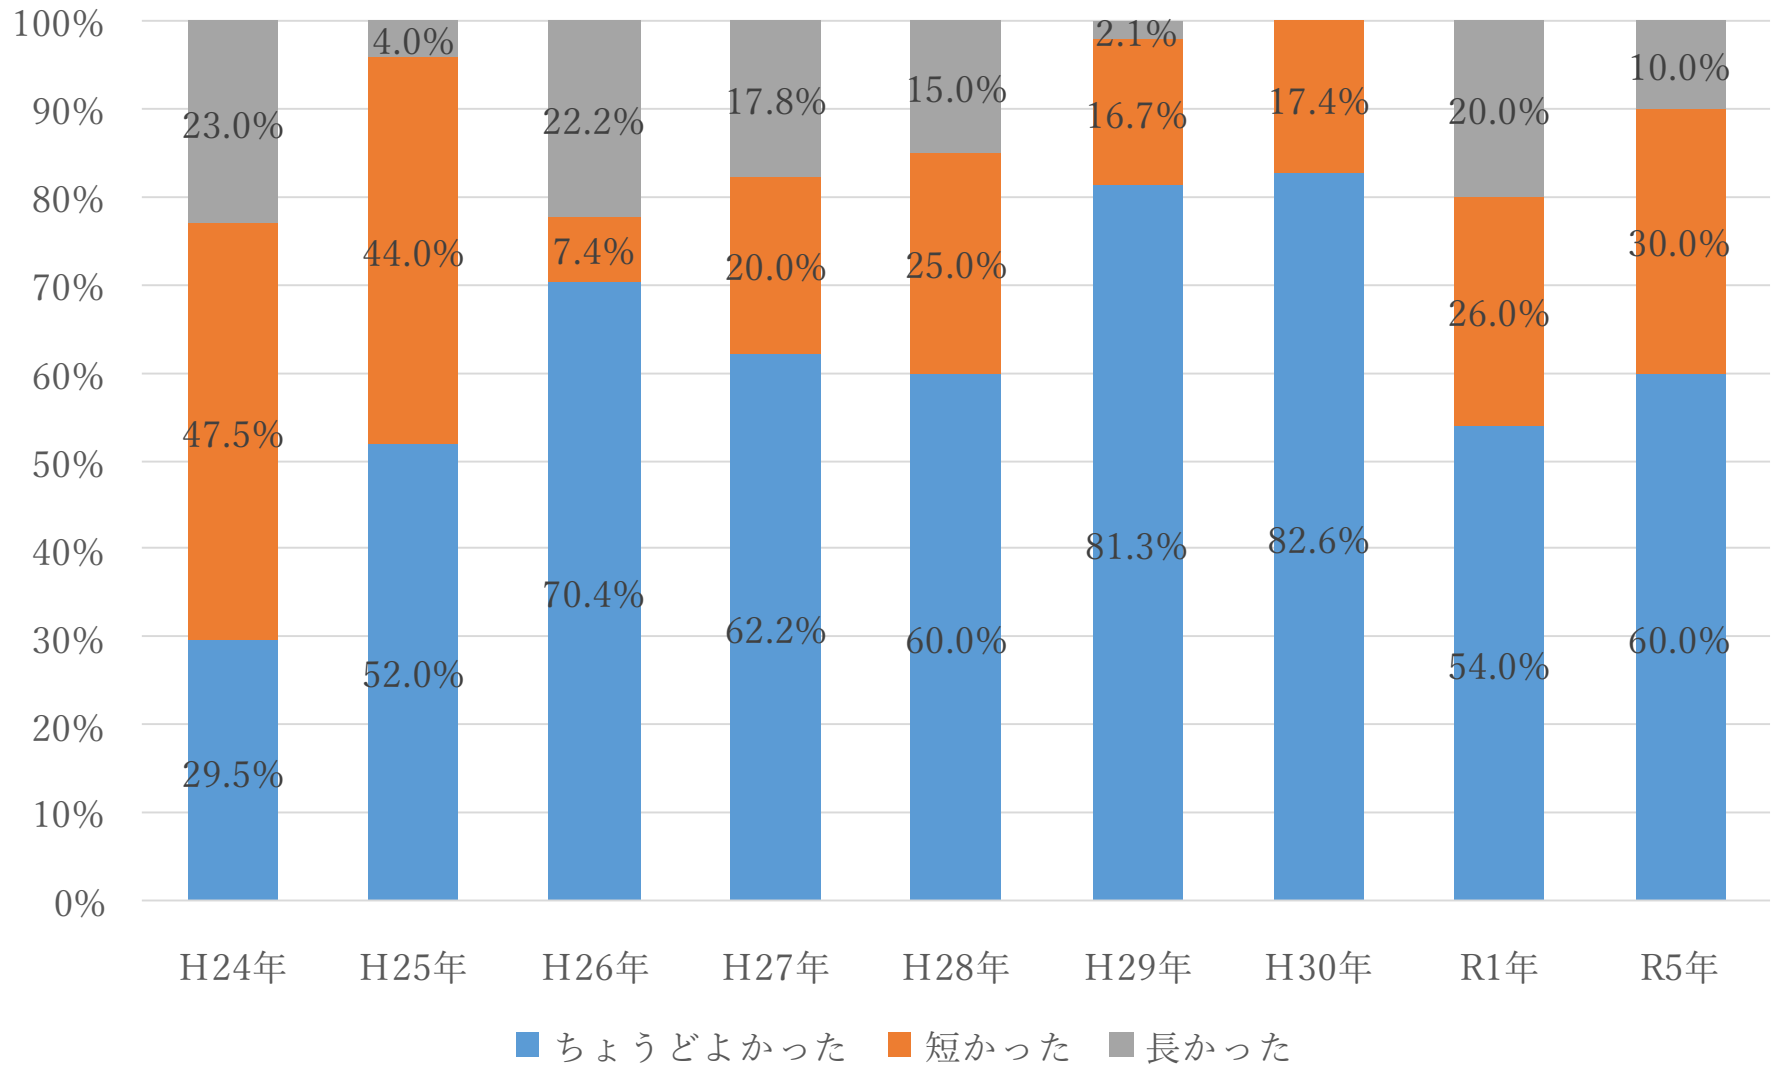

議会報告会の説明時間について