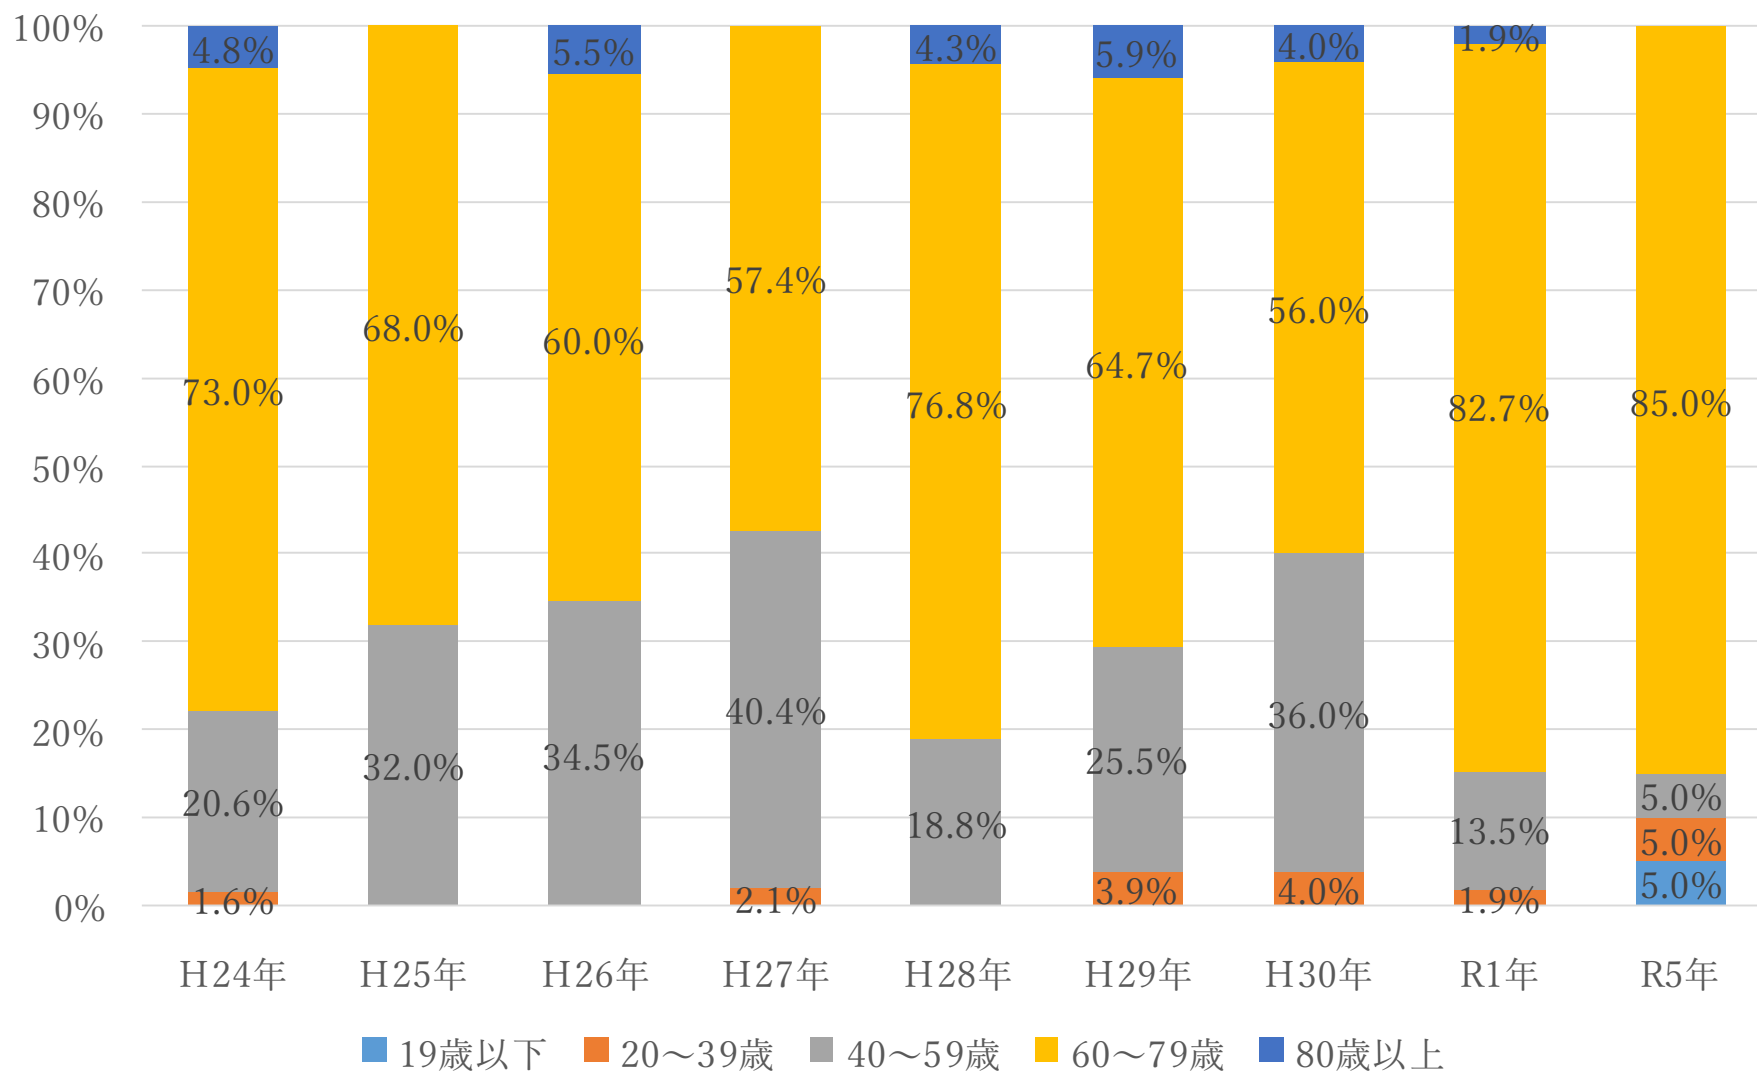

**第12回 議会報告会・市民の声を聞く会  
アンケート集計結果**

**令和5年11月5日（日）実施**

**秩父市議会 広報広聴委員会**

アンケート集計結果

			H24年	H25年	H26年	H27年	H28年	H29年	H30年	R1年	R5年
参加者属性	参加者数		73	29	82	58	107	52	27	54	24
	アンケート回収数		63	26	55	47	69	51	25	52	20
	アンケート回収率		86.3%	89.7%	67.1%	81.0%	64.5%	98.1%	92.6%	96.3%	83.3%
	性 別	男性	58	21	47	38	63	48	23	43	
		女性	5	5	8	9	6	3	2	8	
	年 齢	19歳以下		0	0	0	0	0	0	0	0
20～39歳		1	0	0	1	0	2	1	1	1	
40～59歳		13	8	19	19	13	13	9	7	1	
60～79歳		46	17	33	27	53	33	14	43	17	
80歳以上		3	0	3	0	3	3	1	1	0	
開催日時 について	曜日について ※複数回答あり ※無回答あり	平日		15	41	39	50	35	17	40	3
		土曜・日曜・祝日		8	8	9	14	15	7	10	15
		昼間		4	14	8	6	6	5	4	17
		夜間		21	40	39	58	42	19	46	3
		どちらともいえない		1	0						
議会報告会の 内容に関して	説明の内容について ※無回答あり	よく分かった	45	17	30	23	11	30	18	25	10
		どちらとも言えない	15	8	15	21	36	15	7	20	7
		分かりにくかった	3	0	8	1	21	3	1	5	3
	説明時間について ※無回答あり	ちょうどよかった	18	13	38	28	36	39	19	27	12
		短かった	29	11	4	9	15	8	4	13	6
		長かった	14	1	12	8	9	1	0	10	2
	開催について ※無回答あり	開催して良かった	44	19	43	39	42	40	21	32	18
		どちらとも言えない	9	3	10	8	21	8	3	16	1
		良くない	6	2	3	0	2	2	0	3	0
現在の市議会 について	議会の役割について ※無回答あり	果たしている	35	22	30	25	35	33	14	28	14
		どちらとも言えない	24	4	17	18	31	16	10	20	6
		果たしていない	2	0	9	3	1	3	1	2	0
	開かれた議会について ※無回答あり	開かれている	29	21	26	24	29	35	12	27	9
		どちらとも言えない	27	4	17	18	36	14	10	21	9
		開かれていない	2	1	10	5	1	1	2	2	0
	議会への期待について	期待している	56	23	37	38	46	47	19	41	20
		どちらとも言えない	4	3	11	4	18	4	4	8	0
		期待していない	2	0	5	5	4	0	1	2	0

### 参加者数とアンケート回収率

※平成24年から令和1年は3会場での開催 令和5年は1会場での開催

参加者属性（年齢）

開催日の希望調査（曜日）

開催日の希望調査（時間帯）