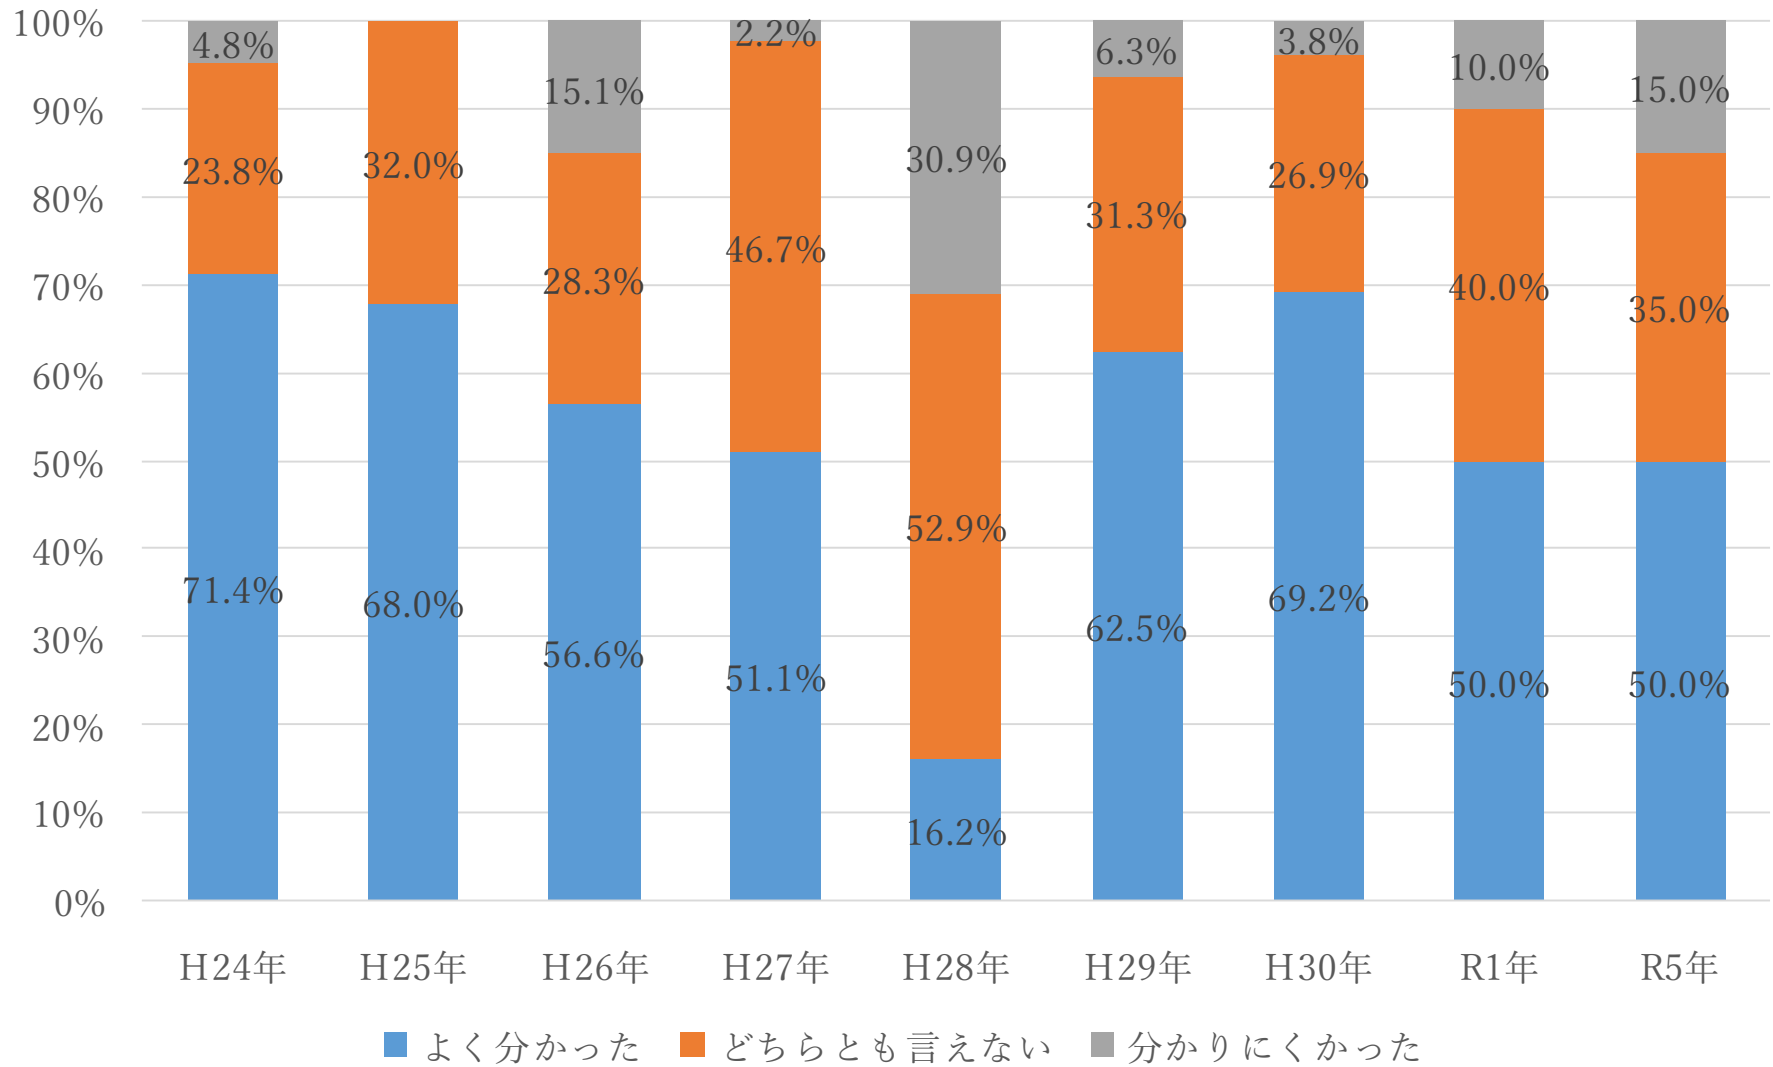

議会報告会の説明内容について