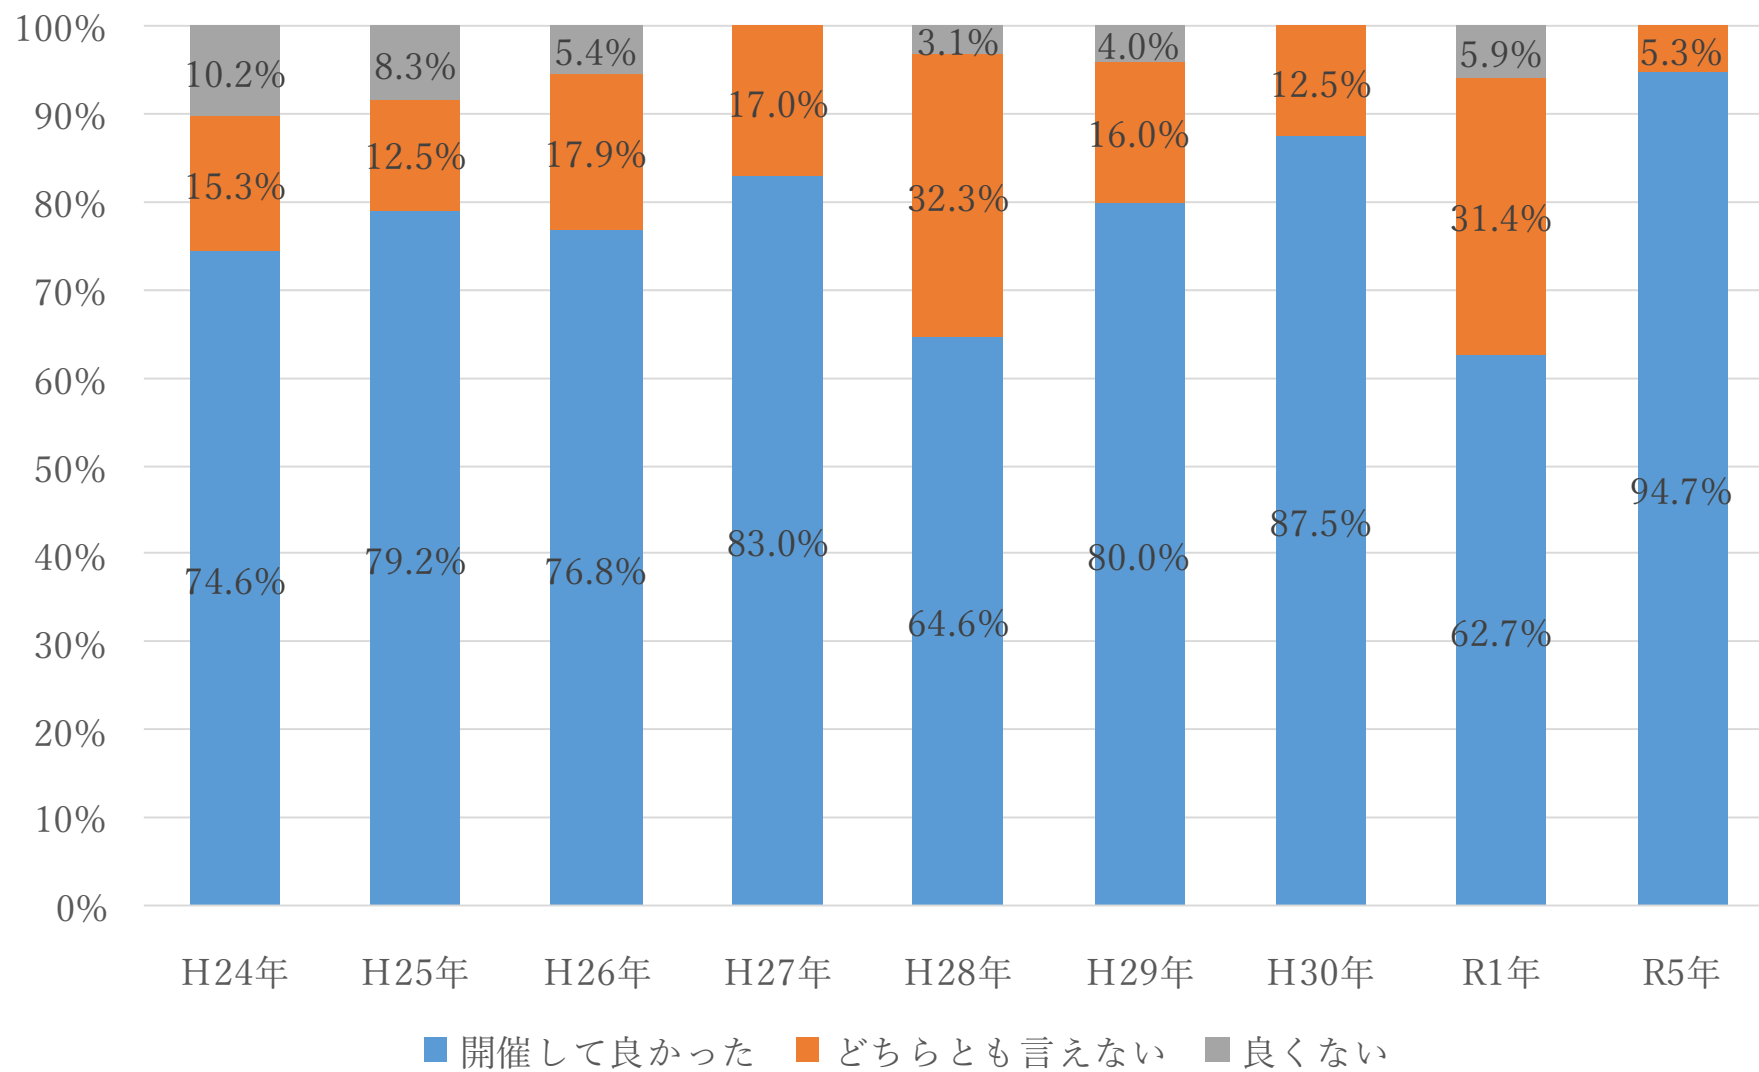

議会報告会の開催について