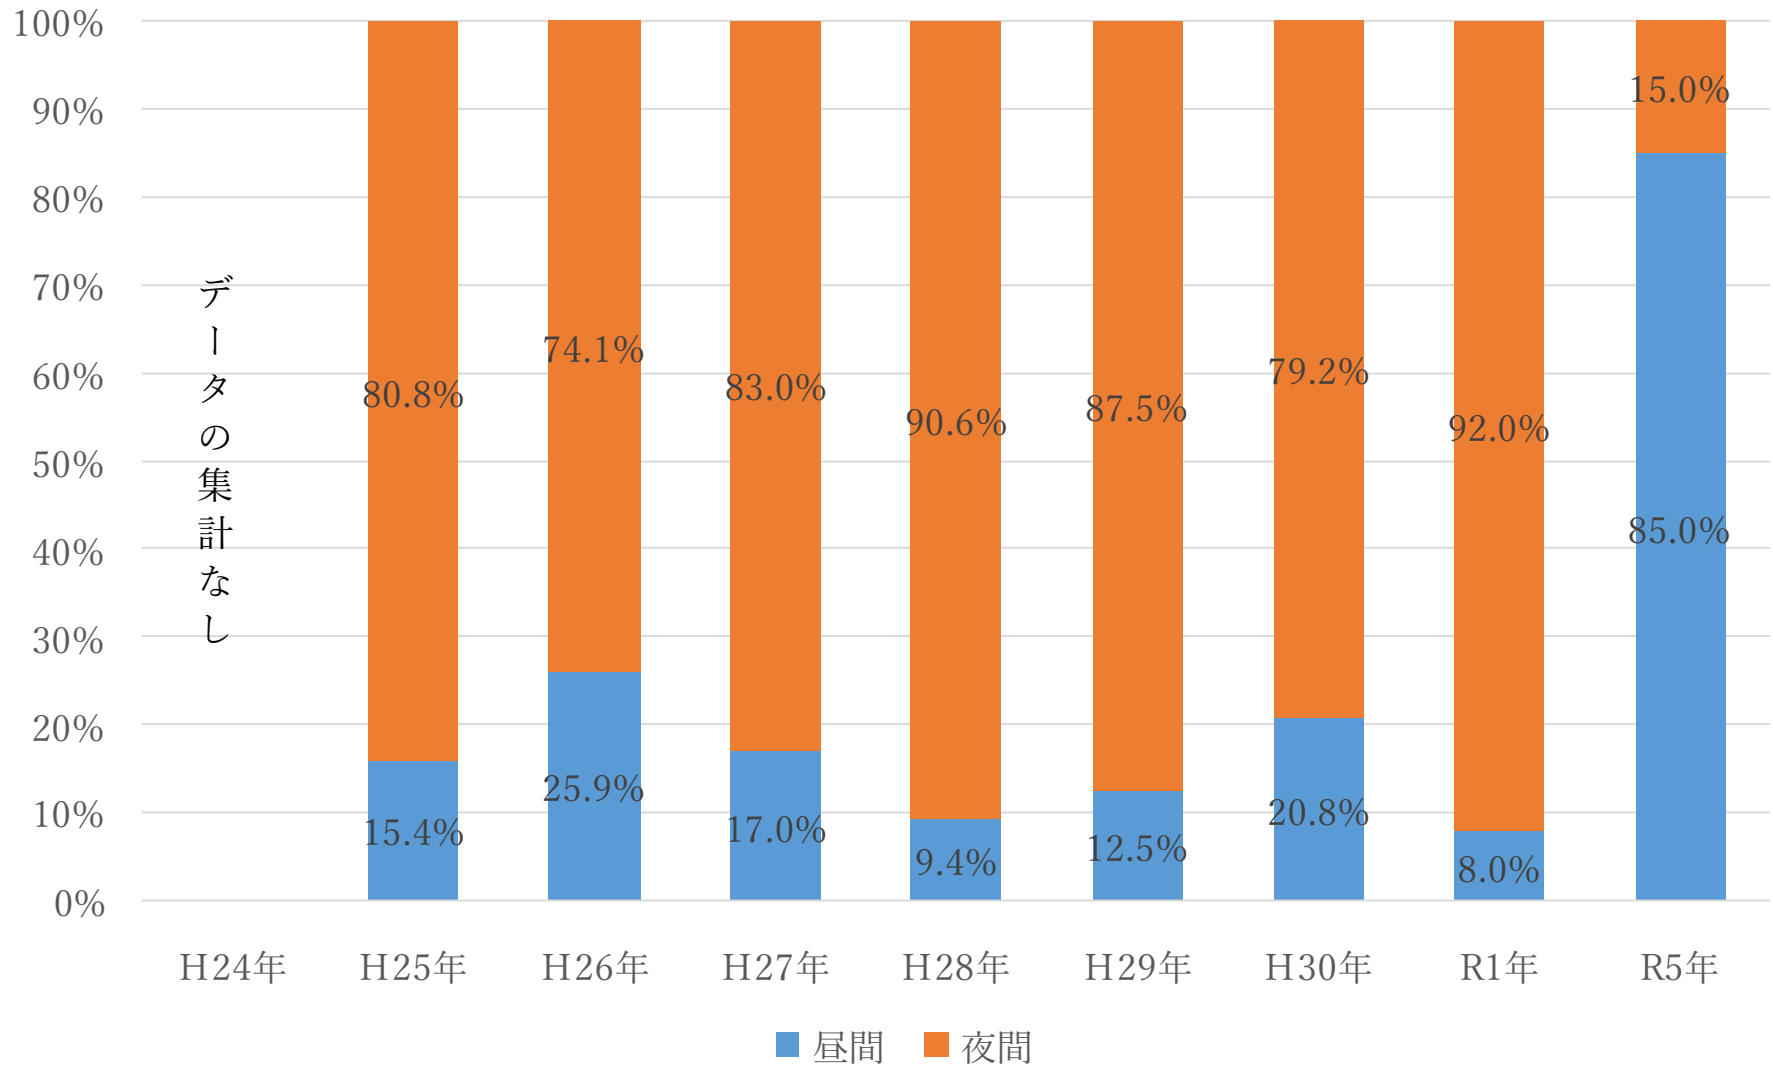

**第12回 議会報告会・市民の声を聞く会  
アンケート集計結果**

**令和5年11月5日（日）実施**

**秩父市議会 広報広聴委員会**

アンケート集計結果

			H24年	H25年	H26年	H27年	H28年	H29年	H30年	R1年	R5年
参加者属性	参加者数		73	29	82	58	107	52	27	54	24
	アンケート回収数		63	26	55	47	69	51	25	52	20
	アンケート回収率		86.3%	89.7%	67.1%	81.0%	64.5%	98.1%	92.6%	96.3%	83.3%
	性 別	男性	58	21	47	38	63	48	23	43	
		女性	5	5	8	9	6	3	2	8	
	年 齢	19歳以下		0	0	0	0	0	0	0	0
20～39歳		1	0	0	1	0	2	1	1	1	
40～59歳		13	8	19	19	13	13	9	7	1	
60～79歳		46	17	33	27	53	33	14	43	17	
80歳以上		3	0	3	0	3	3	1	1	0	
開催日時 について	曜日について ※複数回答あり ※無回答あり	平日		15	41	39	50	35	17	40	3
		土曜・日曜・祝日		8	8	9	14	15	7	10	15
		昼間		4	14	8	6	6	5	4	17
		夜間		21	40	39	58	42	19	46	3
		どちらともいえない		1	0						
議会報告会の 内容に関して	説明の内容について ※無回答あり	よく分かった	45	17	30	23	11	30	18	25	10
		どちらとも言えない	15	8	15	21	36	15	7	20	7
		分かりにくかった	3	0	8	1	21	3	1	5	3
	説明時間について ※無回答あり	ちょうどよかった	18	13	38	28	36	39	19	27	12
		短かった	29	11	4	9	15	8	4	13	6
		長かった	14	1	12	8	9	1	0	10	2
	開催について ※無回答あり	開催して良かった	44	19	43	39	42	40	21	32	18
		どちらとも言えない	9	3	10	8	21	8	3	16	1
		良くない	6	2	3	0	2	2	0	3	0
現在の市議会 について	議会の役割について ※無回答あり	果たしている	35	22	30	25	35	33	14	28	14
		どちらとも言えない	24	4	17	18	31	16	10	20	6
		果たしていない	2	0	9	3	1	3	1	2	0
	開かれた議会について ※無回答あり	開かれている	29	21	26	24	29	35	12	27	9
		どちらとも言えない	27	4	17	18	36	14	10	21	9
		開かれていない	2	1	10	5	1	1	2	2	0
	議会への期待について	期待している	56	23	37	38	46	47	19	41	20
		どちらとも言えない	4	3	11	4	18	4	4	8	0
		期待していない	2	0	5	5	4	0	1	2	0

### 参加者数とアンケート回収率

※平成24年から令和1年は3会場での開催 令和5年は1会場での開催

参加者属性（年齢）

開催日の希望調査（曜日）

開催日の希望調査（時間帯）