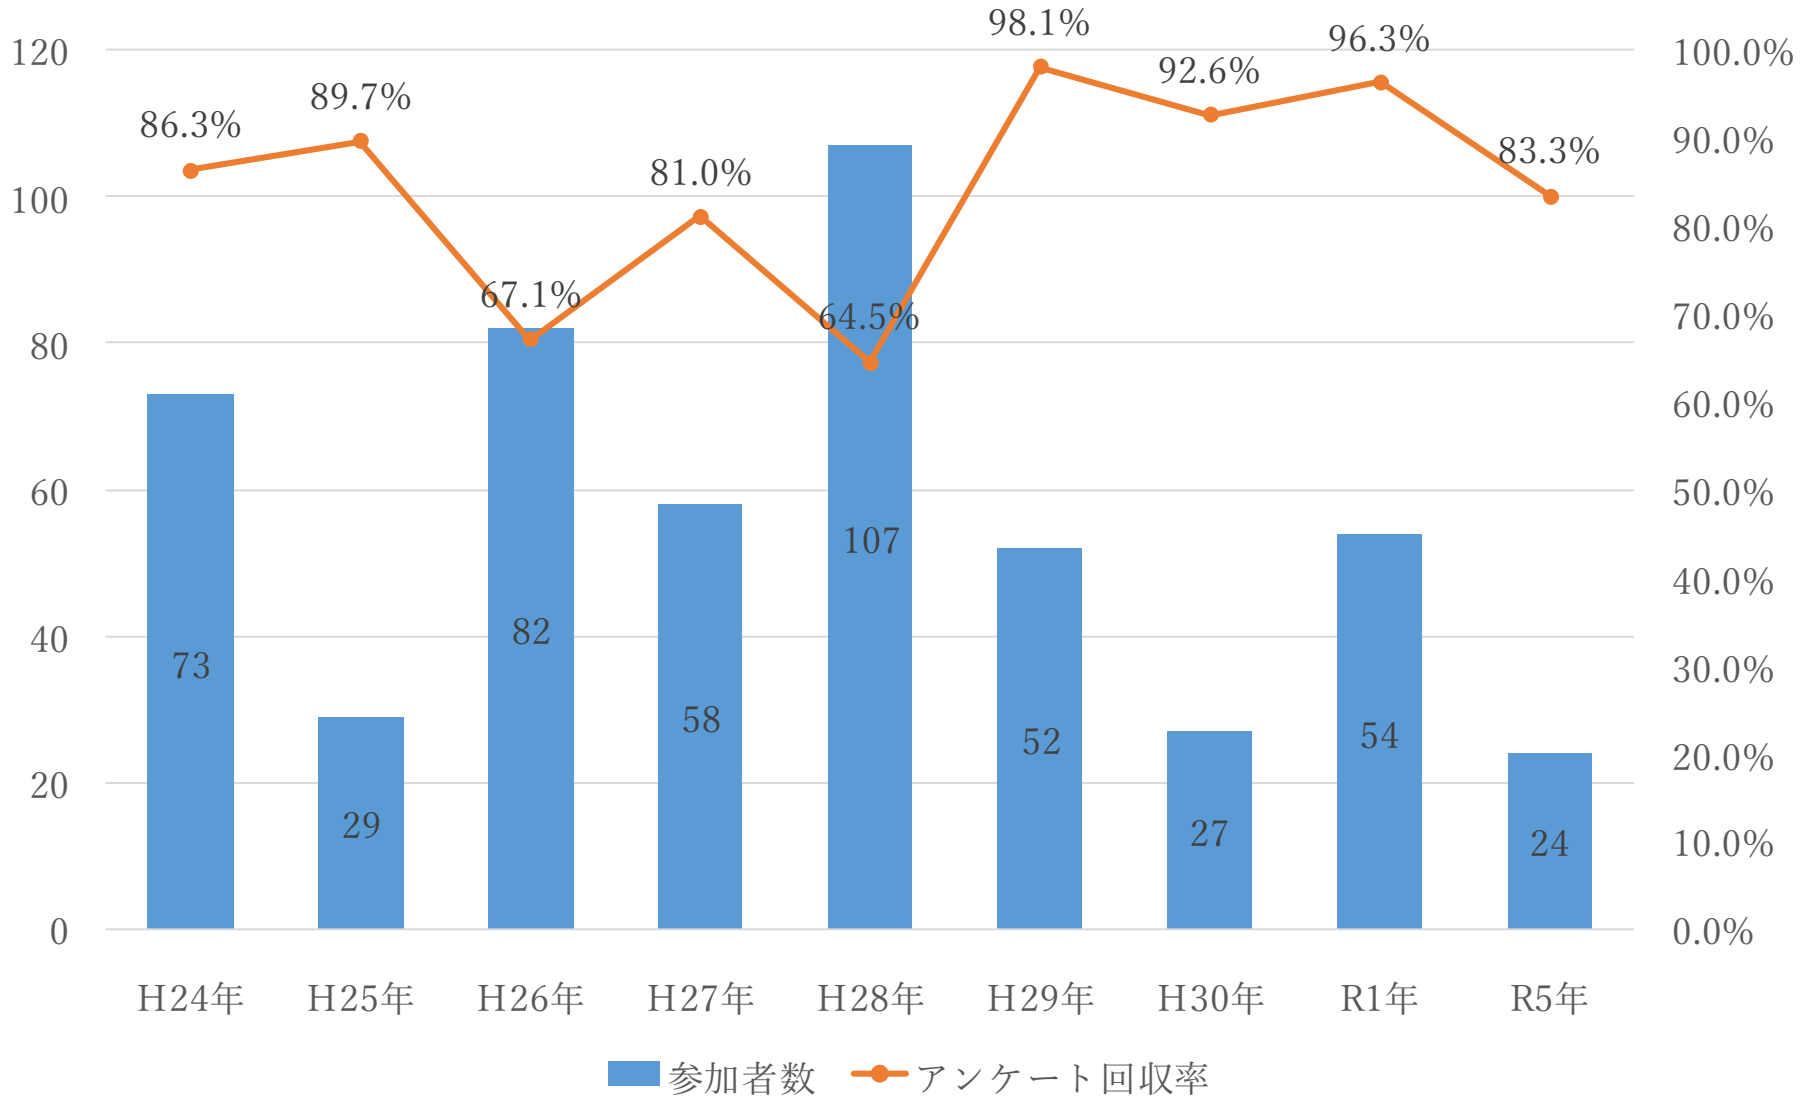

**第12回 議会報告会・市民の声を聞く会  
アンケート集計結果**

**令和5年11月5日（日）実施**

**秩父市議会 広報広聴委員会**

アンケート集計結果

			H24年	H25年	H26年	H27年	H28年	H29年	H30年	R1年	R5年
参加者属性	参加者数		73	29	82	58	107	52	27	54	24
	アンケート回収数		63	26	55	47	69	51	25	52	20
	アンケート回収率		86.3%	89.7%	67.1%	81.0%	64.5%	98.1%	92.6%	96.3%	83.3%
	性 別	男性	58	21	47	38	63	48	23	43	
		女性	5	5	8	9	6	3	2	8	
	年 齢	19歳以下		0	0	0	0	0	0	0	0
20～39歳		1	0	0	1	0	2	1	1	1	
40～59歳		13	8	19	19	13	13	9	7	1	
60～79歳		46	17	33	27	53	33	14	43	17	
80歳以上		3	0	3	0	3	3	1	1	0	
開催日時 について	曜日について ※複数回答あり ※無回答あり	平日		15	41	39	50	35	17	40	3
		土曜・日曜・祝日		8	8	9	14	15	7	10	15
		昼間		4	14	8	6	6	5	4	17
		夜間		21	40	39	58	42	19	46	3
		どちらともいえない		1	0						
議会報告会の 内容に関して	説明の内容について ※無回答あり	よく分かった	45	17	30	23	11	30	18	25	10
		どちらとも言えない	15	8	15	21	36	15	7	20	7
		分かりにくかった	3	0	8	1	21	3	1	5	3
	説明時間について ※無回答あり	ちょうどよかった	18	13	38	28	36	39	19	27	12
		短かった	29	11	4	9	15	8	4	13	6
		長かった	14	1	12	8	9	1	0	10	2
	開催について ※無回答あり	開催して良かった	44	19	43	39	42	40	21	32	18
		どちらとも言えない	9	3	10	8	21	8	3	16	1
		良くない	6	2	3	0	2	2	0	3	0
現在の市議会 について	議会の役割について ※無回答あり	果たしている	35	22	30	25	35	33	14	28	14
		どちらとも言えない	24	4	17	18	31	16	10	20	6
		果たしていない	2	0	9	3	1	3	1	2	0
	開かれた議会について ※無回答あり	開かれている	29	21	26	24	29	35	12	27	9
		どちらとも言えない	27	4	17	18	36	14	10	21	9
		開かれていない	2	1	10	5	1	1	2	2	0
	議会への期待について	期待している	56	23	37	38	46	47	19	41	20
		どちらとも言えない	4	3	11	4	18	4	4	8	0
		期待していない	2	0	5	5	4	0	1	2	0

### 参加者数とアンケート回収率

※平成24年から令和1年は3会場での開催 令和5年は1会場での開催

参加者属性（年齢）

開催日の希望調査（曜日）

開催日の希望調査（時間帯）