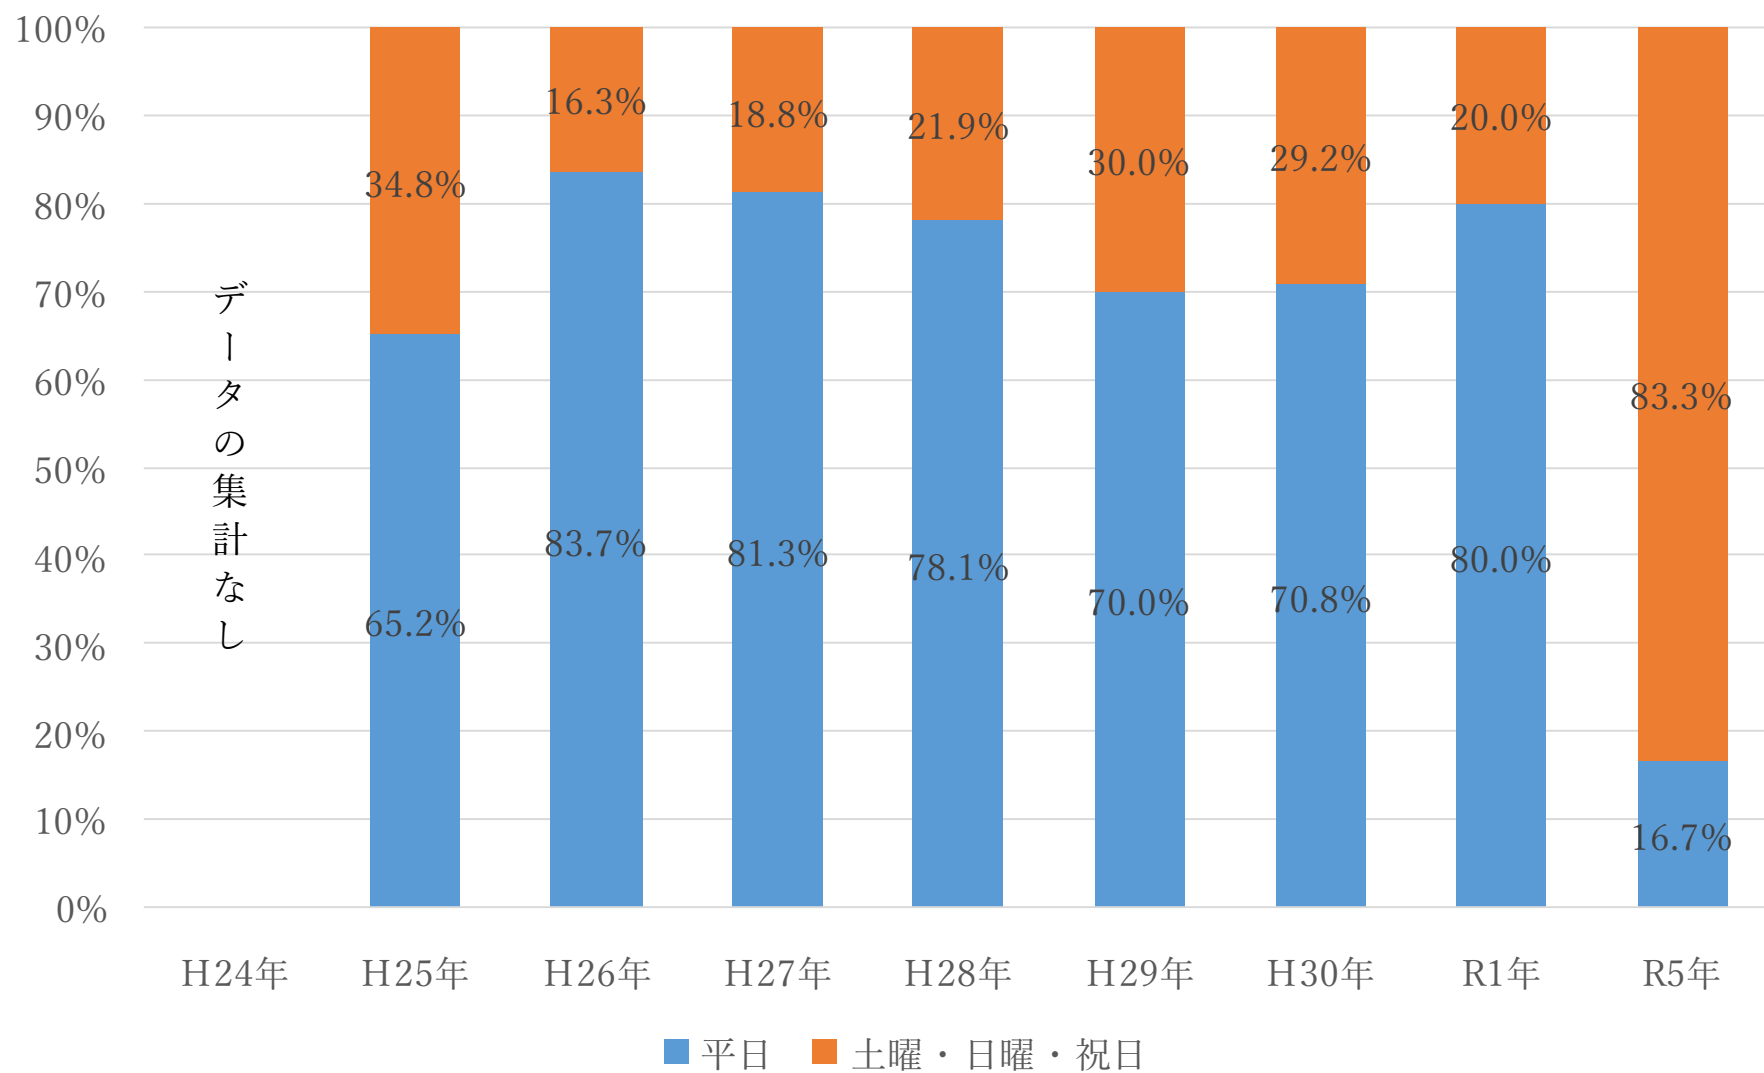

**第12回 議会報告会・市民の声を聞く会  
アンケート集計結果**

**令和5年11月5日（日）実施**

**秩父市議会 広報広聴委員会**

アンケート集計結果

			H24年	H25年	H26年	H27年	H28年	H29年	H30年	R1年	R5年
参加者属性	参加者数		73	29	82	58	107	52	27	54	24
	アンケート回収数		63	26	55	47	69	51	25	52	20
	アンケート回収率		86.3%	89.7%	67.1%	81.0%	64.5%	98.1%	92.6%	96.3%	83.3%
	性 別	男性	58	21	47	38	63	48	23	43	
		女性	5	5	8	9	6	3	2	8	
	年 齢	19歳以下		0	0	0	0	0	0	0	0
20～39歳		1	0	0	1	0	2	1	1	1	
40～59歳		13	8	19	19	13	13	9	7	1	
60～79歳		46	17	33	27	53	33	14	43	17	
80歳以上		3	0	3	0	3	3	1	1	0	
開催日時 について	曜日について ※複数回答あり ※無回答あり	平日		15	41	39	50	35	17	40	3
		土曜・日曜・祝日		8	8	9	14	15	7	10	15
		昼間		4	14	8	6	6	5	4	17
		夜間		21	40	39	58	42	19	46	3
		どちらともいえない		1	0						
議会報告会の 内容に関して	説明の内容について ※無回答あり	よく分かった	45	17	30	23	11	30	18	25	10
		どちらとも言えない	15	8	15	21	36	15	7	20	7
		分かりにくかった	3	0	8	1	21	3	1	5	3
	説明時間について ※無回答あり	ちょうどよかった	18	13	38	28	36	39	19	27	12
		短かった	29	11	4	9	15	8	4	13	6
		長かった	14	1	12	8	9	1	0	10	2
	開催について ※無回答あり	開催して良かった	44	19	43	39	42	40	21	32	18
		どちらとも言えない	9	3	10	8	21	8	3	16	1
		良くない	6	2	3	0	2	2	0	3	0
現在の市議会 について	議会の役割について ※無回答あり	果たしている	35	22	30	25	35	33	14	28	14
		どちらとも言えない	24	4	17	18	31	16	10	20	6
		果たしていない	2	0	9	3	1	3	1	2	0
	開かれた議会について ※無回答あり	開かれている	29	21	26	24	29	35	12	27	9
		どちらとも言えない	27	4	17	18	36	14	10	21	9
		開かれていない	2	1	10	5	1	1	2	2	0
	議会への期待について	期待している	56	23	37	38	46	47	19	41	20
		どちらとも言えない	4	3	11	4	18	4	4	8	0
		期待していない	2	0	5	5	4	0	1	2	0

### 参加者数とアンケート回収率

※平成24年から令和1年は3会場での開催 令和5年は1会場での開催

参加者属性（年齢）

開催日の希望調査（曜日）

開催日の希望調査（時間帯）