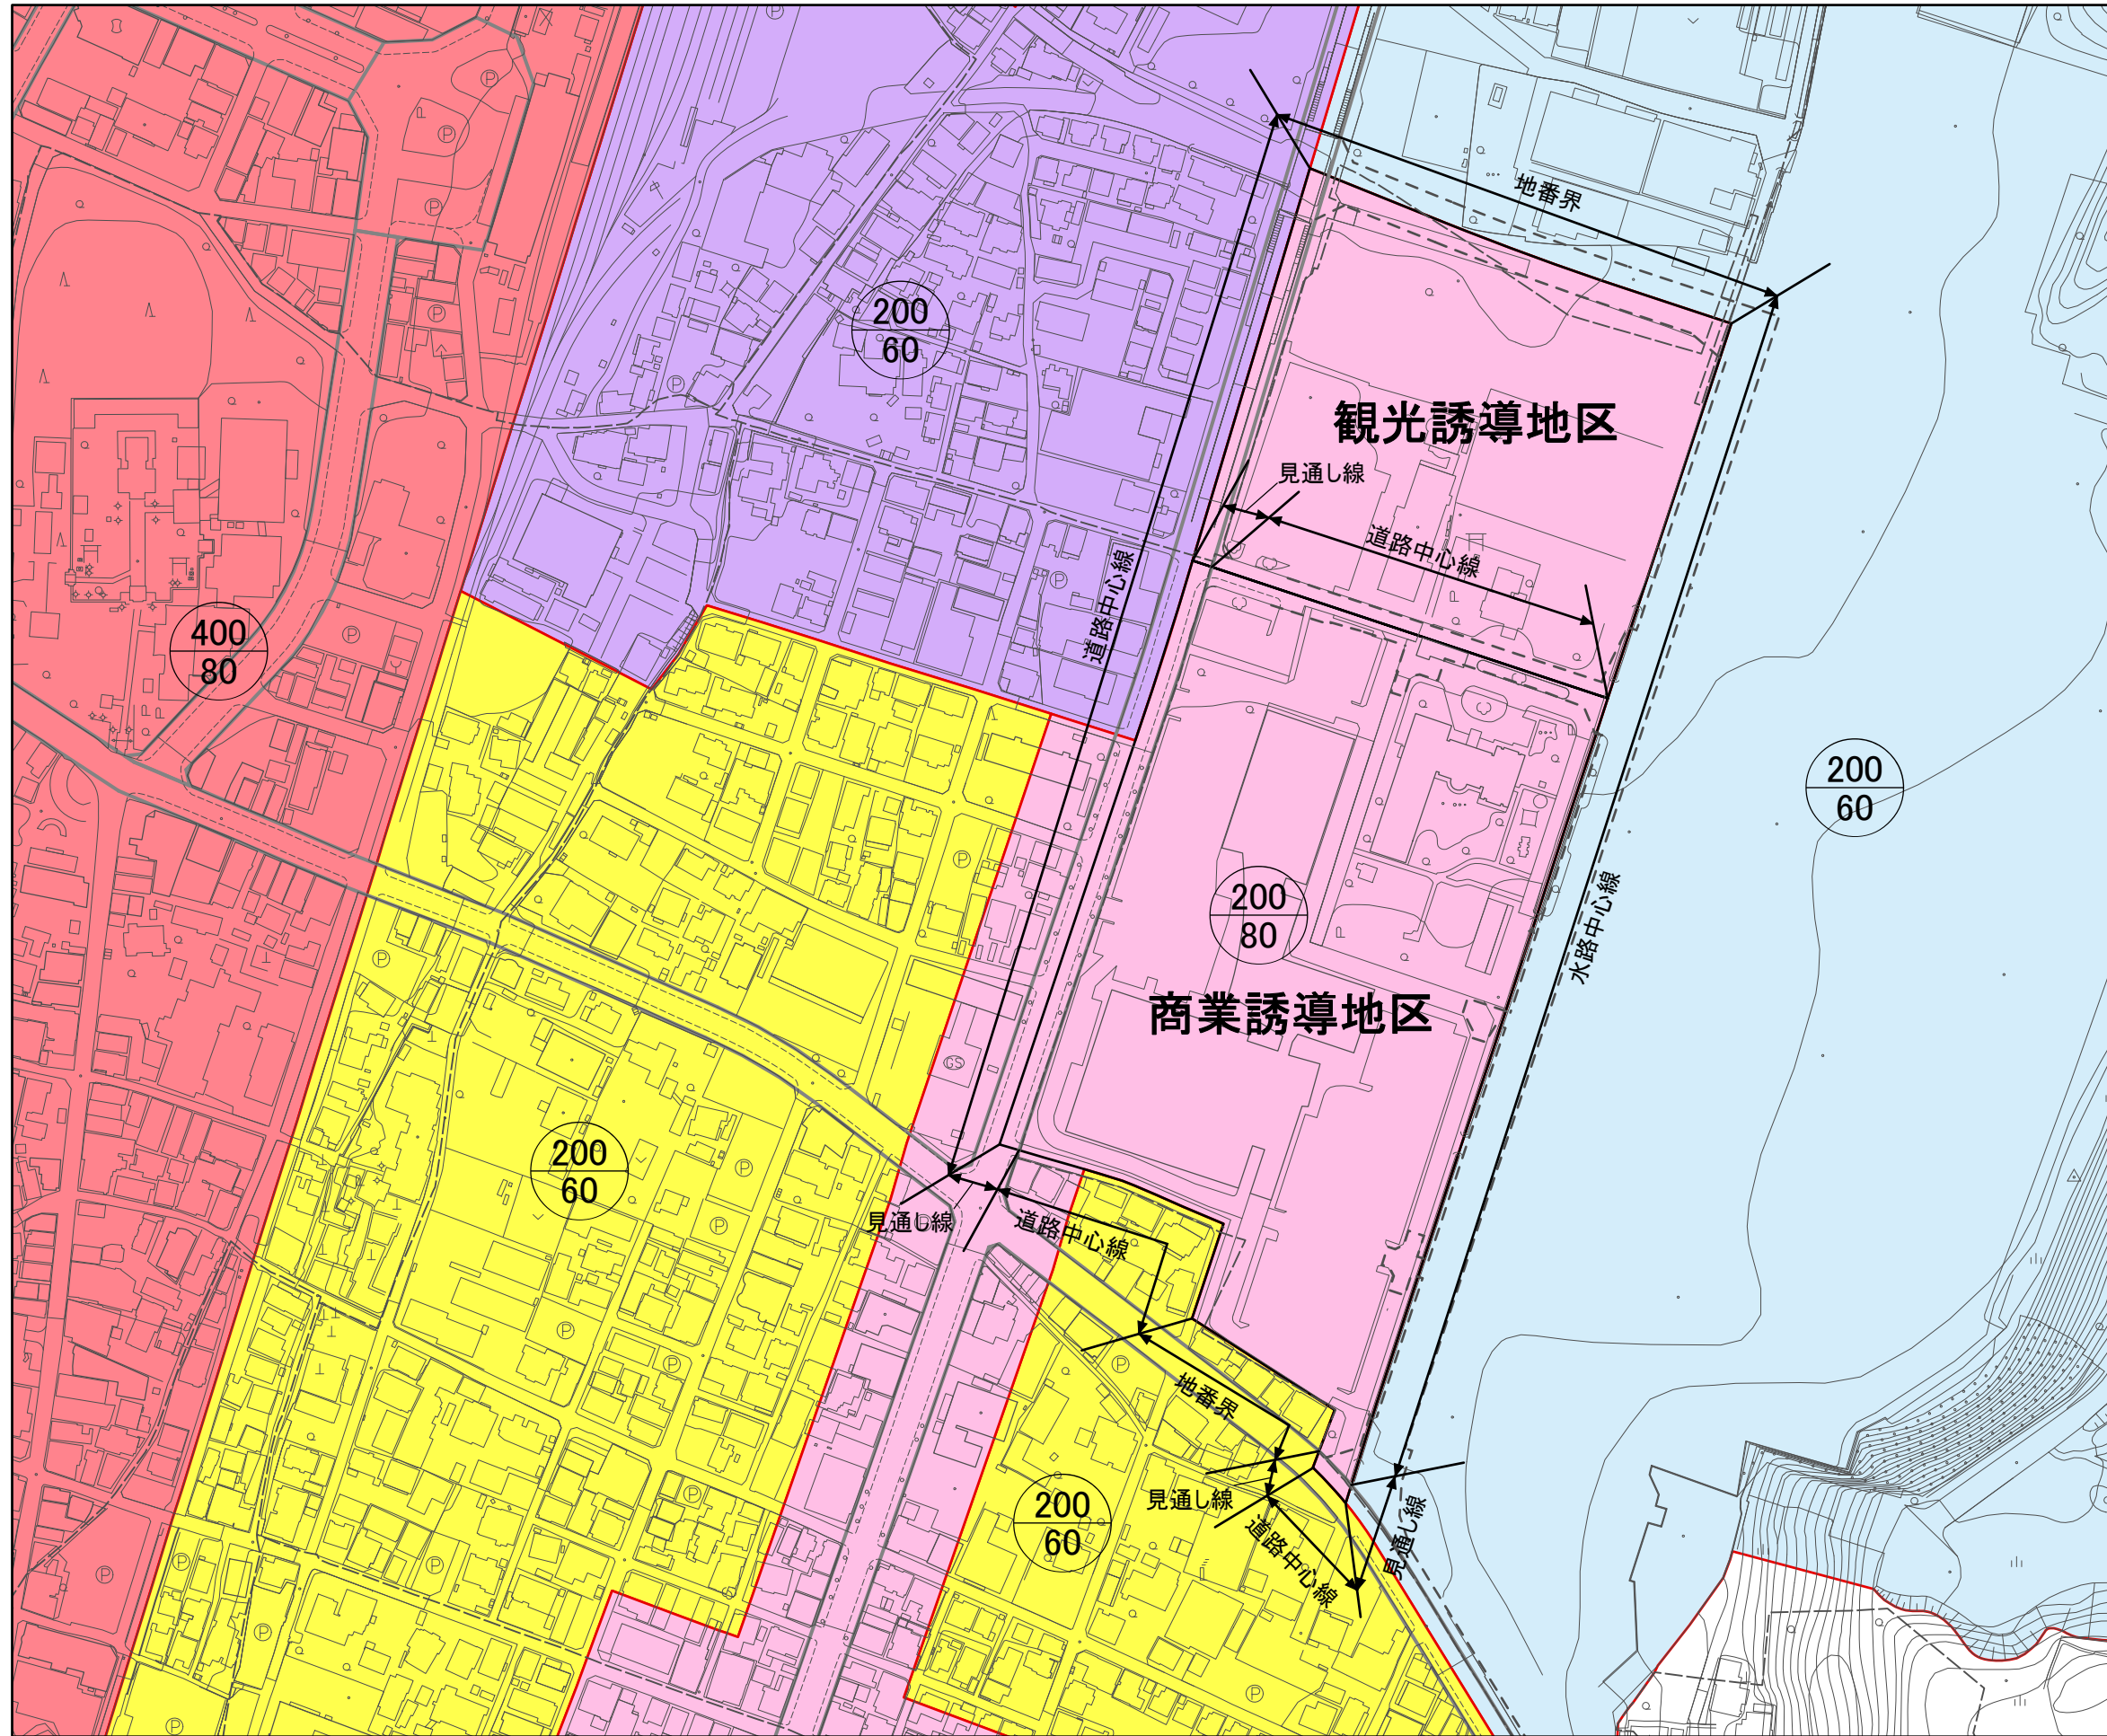

# 地区計画の変更（腰田堀西側地区）地区区分図

- 凡例**
- 第一種住居地域
  - 近隣商業地域
  - 商業地域
  - 準工業地域
  - 工業地域
  - 地区計画地区区分
  - 都市計画道路