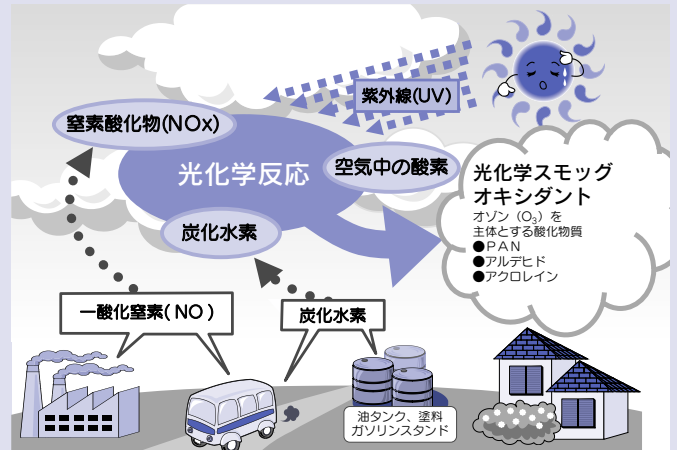

# 光化学スモッグにご用心!

これからの季節、光化学スモッグが発生しやすい時期となります。特に晴れて日差しが強く、気温が高く、風の弱い日は要注意!

光化学スモッグは、目や喉の粘膜に刺激を与え、健康被害を引き起こす原因となります。

## ○注意報が発令されたら

- ・屋外での激しい運動は避けましょう。
  - ・目などに刺激を感じたらすぐ家に入りましょう。
  - ・病弱な人、乳幼児、お年寄りなどは、健康な成人よりも被害を受けやすいので注意しましょう。
- ※被害を受けたときは、市役所までご連絡ください。

## ○発生を知らせる連絡体制

光化学オキシダント濃度が0.12ppm以上になると「光化学スモッグ注意報」が発令されます。この場合、市は直ちに関係機関へ通報し、市民の皆さんへは市の防災行政無線などによりお知らせします。

また、ちちお安心・安全メールを受信している方には、メールで情報を配信します。

☎生活衛生課 ☎25-5202