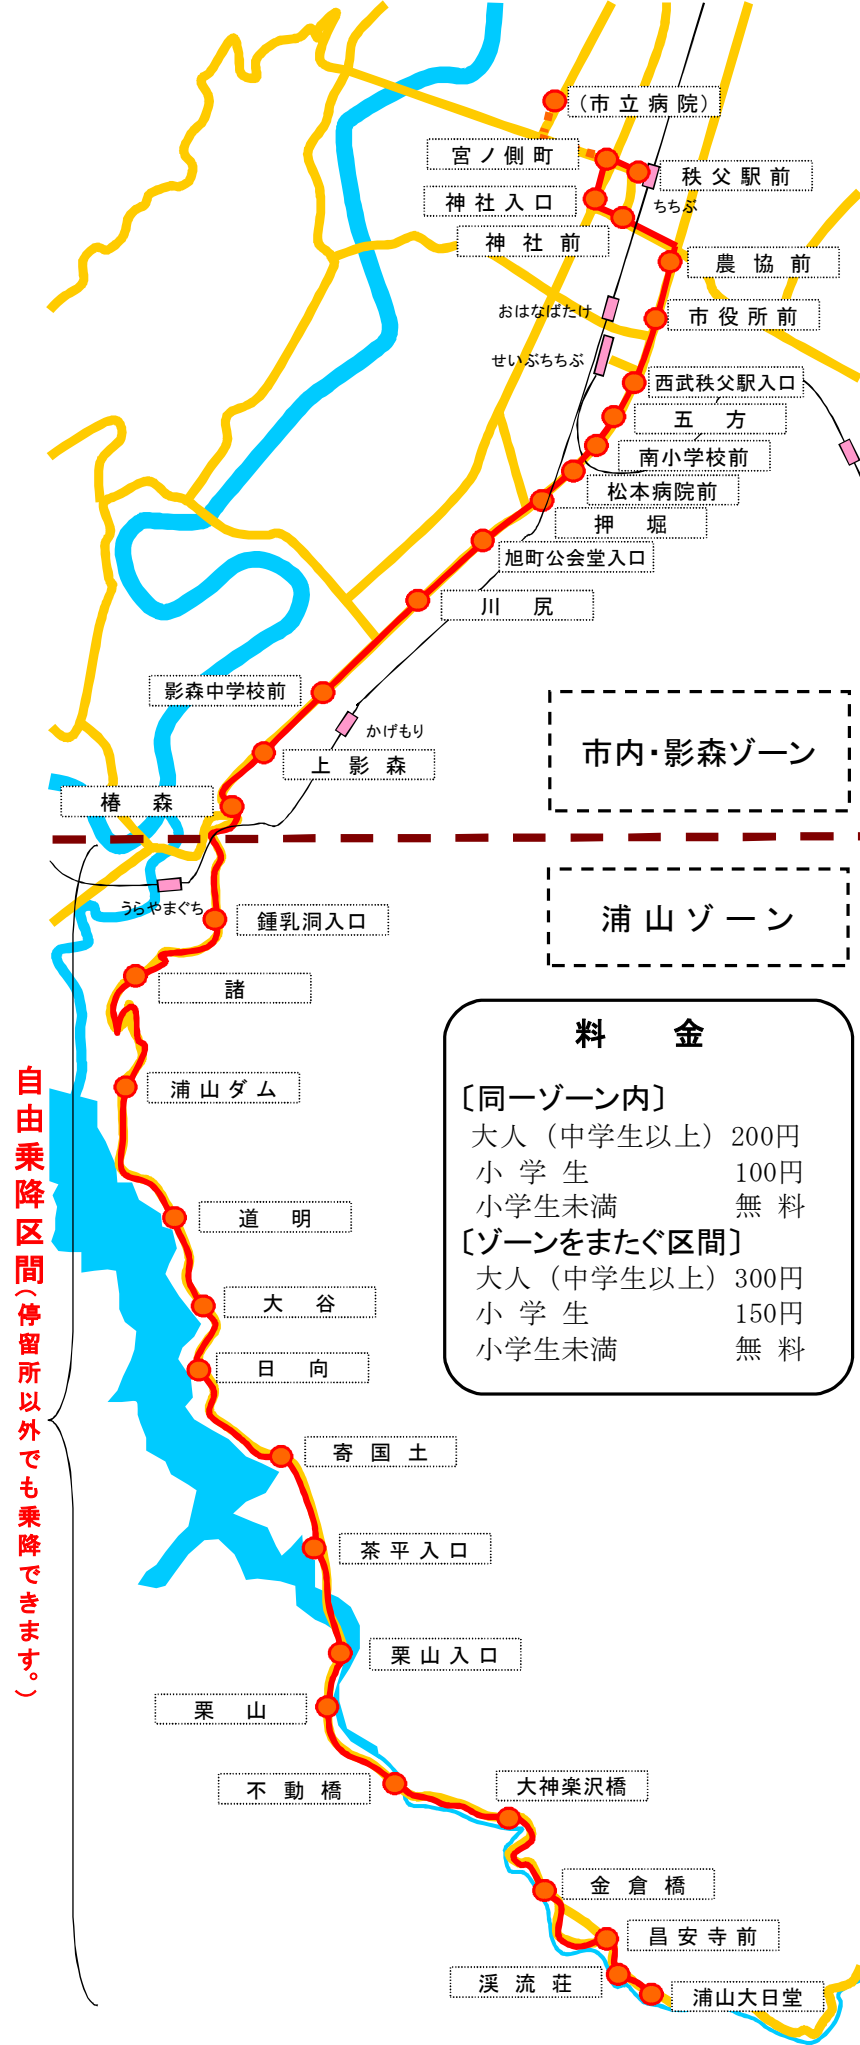

路線図・料金

料金

[同一ゾーン内]

大人 (中学生以上)	200円
小学生	100円
小学生未満	無料

[ゾーンをまたぐ区間]

大人 (中学生以上)	300円
小学生	150円
小学生未満	無料

自由乗降区間(停留所以外でも乗降できます。)