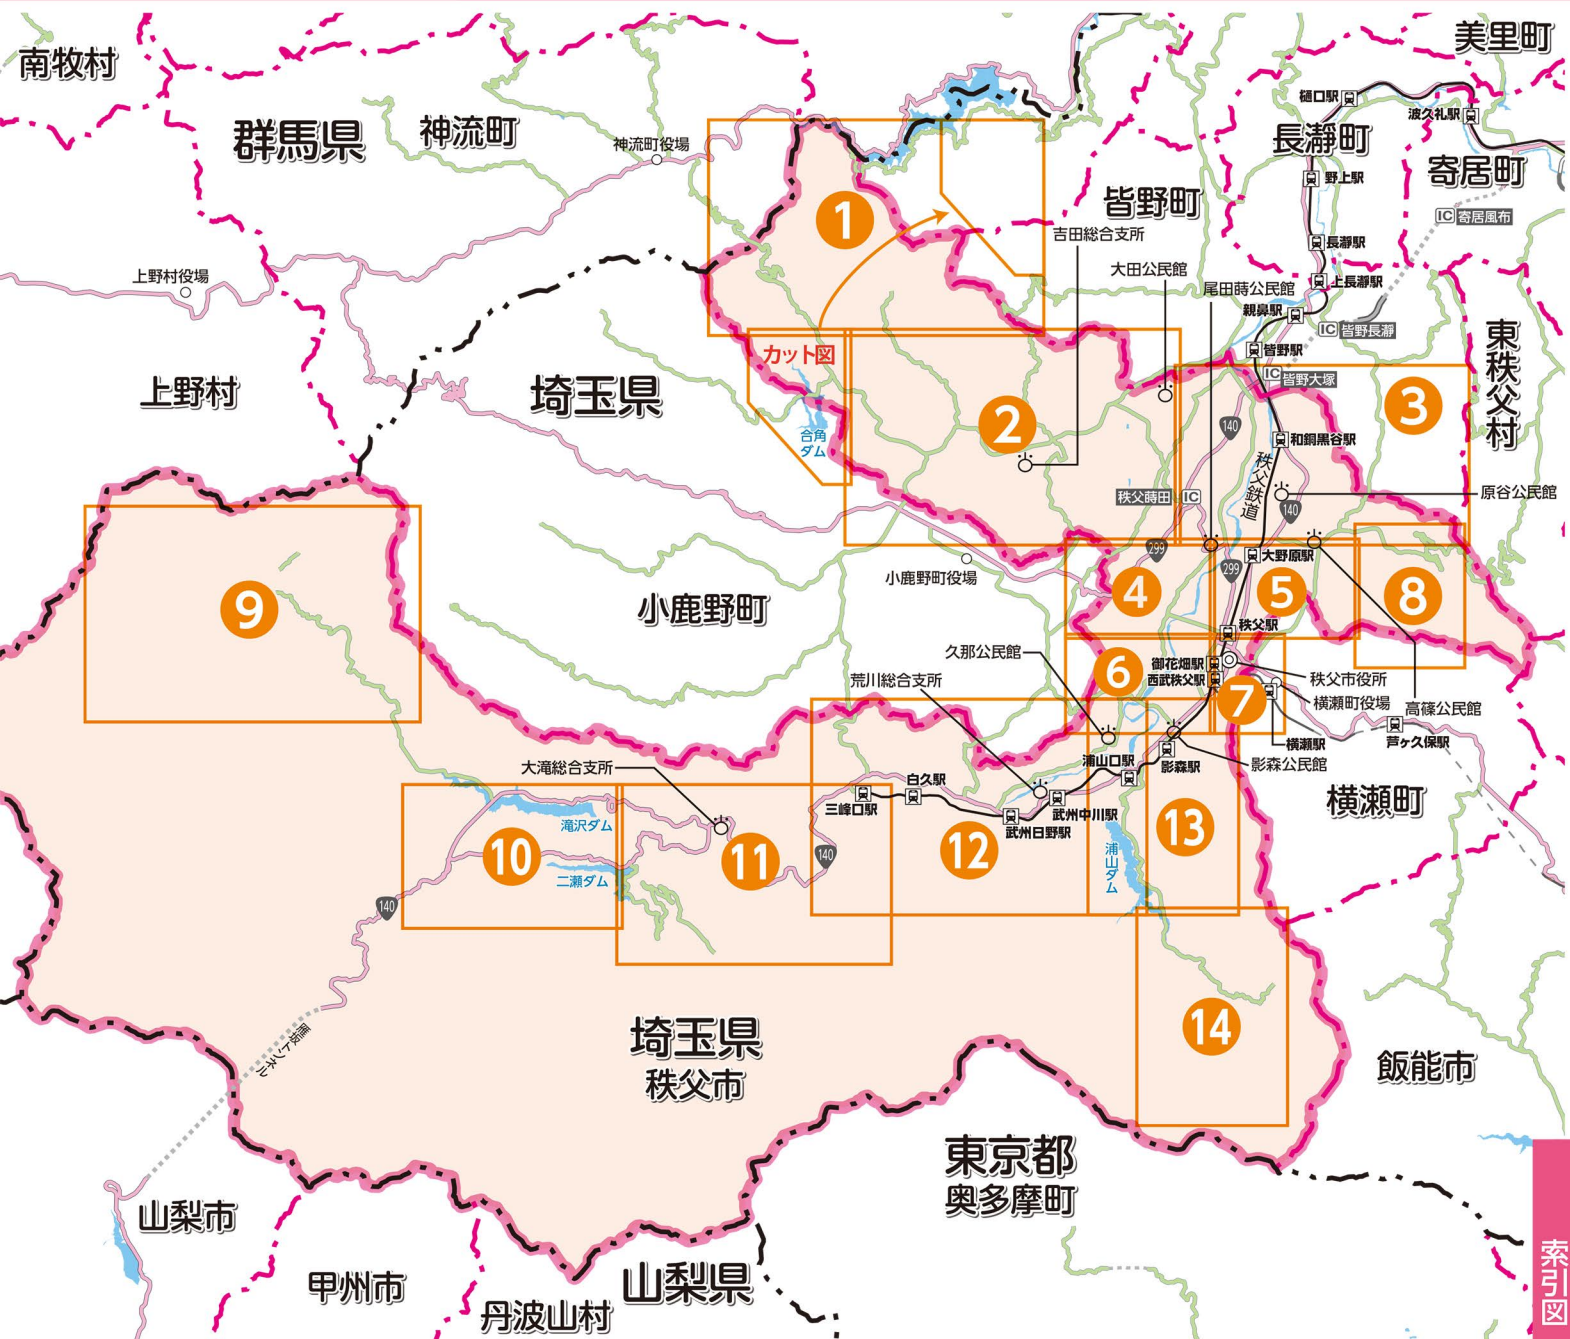

索引図

【この地図の作成に当たっては、国土地理院長の承認を得て、同院発行の50万分1地方図、2万5千分1地形図及び電子地形図25000を使用した。(承認番号平29情使、第444-975号)】 © 2019 ZENRIN CO., LTD.

索引図