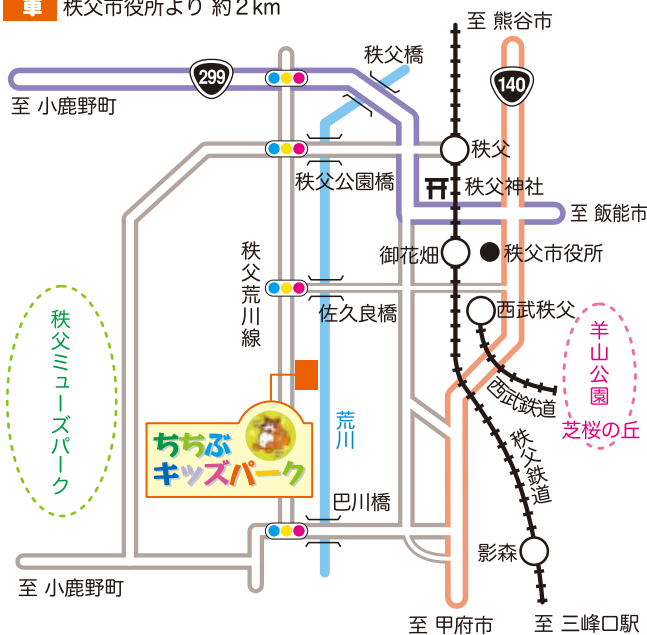

たのしいあそびいっぱい ちちびキッズパーク

お~い♪

ふわふわドーム

雨でもへっちゃら♪
みんなでジャンプ!!

どきどきブリッジ

土の谷とくぐり坂
のぼり坂

スウィングホール、
もしもしチューブ、
どきどきミラーなどなど
7つのおもしろ道具が
ついてるよ!

うまく
わたれる
かな??

ながよく♪
じゅんぱん

カエルさん♪

景色サイコー!
みんなが見えるよ☺

オウムさん♪

わんぱく砦

H.22 夏
完成予定

元気っこ、集合!!

ご利用のお願い

ACCESS 所在地：秩父市別所 351 番地

バス 西武鉄道「西武秩父駅」より西武観光バス 久那路線利用
「キッズパーク」下車 徒歩1分

車 秩父市役所より 約2km

ちちぶ キッズ パーク

----- お問い合わせ -----

ちちぶキッズパーク ☎0494-21-2040
秩父市役所地域整備部都市計画課 ☎0494-25-5217
<http://kidspark.city.chichibu.lg.jp>