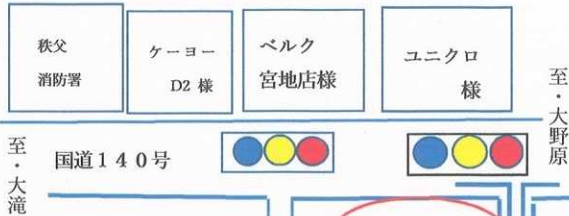

つどいの広場はっぴー

☆みんなで遊ぼう☆

つどいの広場はっぴーが移転したのご存知ですか？東町から

秩父市下宮地に移転しました！！！！

子どもたちを真ん中に♡ママ♡パパ♡
 しいじ♡ばあばも♡
 新しいお部屋でのんびりゆったいおしゃべりしながら
 楽しい時間を過ごしませんか♪

お問い合わせ
 秩父こども園内つどいの広場はっぴー
 住所 秩父市下宮地町 17-6
 電話 0494-22-1385

下宮地町に
 移転しました！

つどいの広場はっぴー
 平日 9時から14時まで開催
 対象 0才から3才までの未就園児と保護者
 イベントや季節の制作も
 企画しています！
 皆さん是非お越しください☆

秩父こども園入口
 広い駐車場あります！

秩父こども園

公園デビューの前に

7ヶ月保育児で疲れてませんか
 ひと息つきましょ♡

アウェイ育児？大丈夫？
 地域の情報を知りたい方、
 ここをホームにしましょう！

お昼寝前・お昼寝後の少しの時間でも
 大丈夫！！気軽に遊びに来てください♡