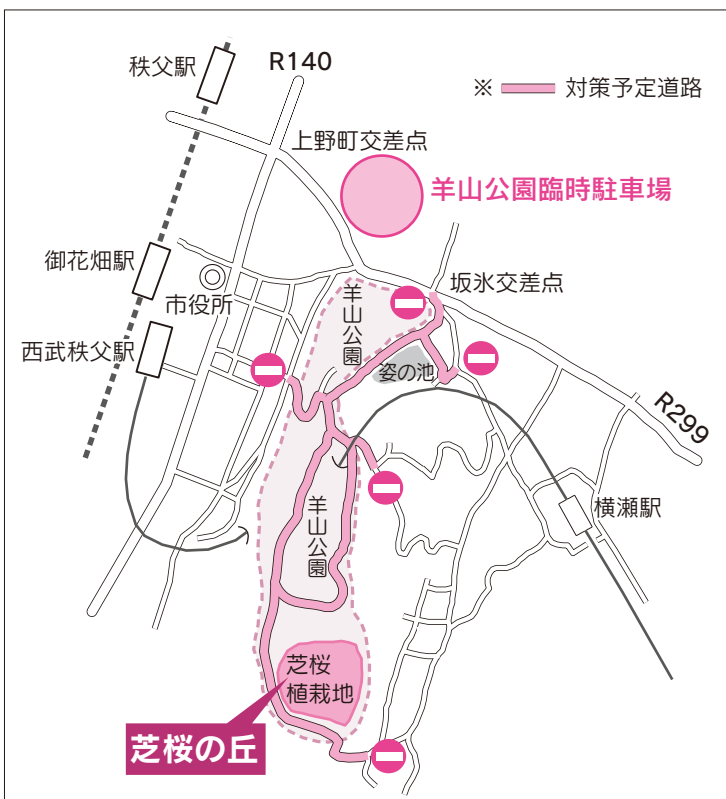

## 日産から秩父市へ

## 交通渋滞対策実施日における対策箇所(予定)

開花期間中の交通渋滞対策の実施日(8日間)については、羊山公園内の駐車場は、利用できません。なお、地図中●付近に警備員を配置しますので、その指示に従ってください。芝桜開花期間中、羊山公園を利用される方には、大変ご迷惑をお掛けしますが、ご理解、ご協力をお願いします。

☎市民生活課 26-1133

## 「芝桜の丘」開花期に 交通渋滞対策 を実施!

交通渋滞対策実施日(4月29日(金・祝)～5月8日(日)の土・日・祝日の8日間、午前7時～午後5時)は、羊山公園内に、関係者以外の一般車両の進入および駐車はできません。  
また、前記の期間外であっても羊山公園内の駐車場が満車の際には、進入を規制する場合があります。

交通渋滞対策時の臨時駐車場  
臨時駐車場を利用される際は、駐車場使用料をいただきます。(ミュージズパークは無料) 駐車場使用料は、警備員による交通整理、駐車場警備の充実、交通渋滞対策実施日のシャトルバス運行(パーク&バスライド)等の運営費用に充てさせていただきます。  
羊山公園内駐車場  
とき 5月8日(日)までの交通渋滞対策実施日以外(時間は午前7時～午後5時の予定)  
※詳細は、市報3月号2ページをご覧ください。