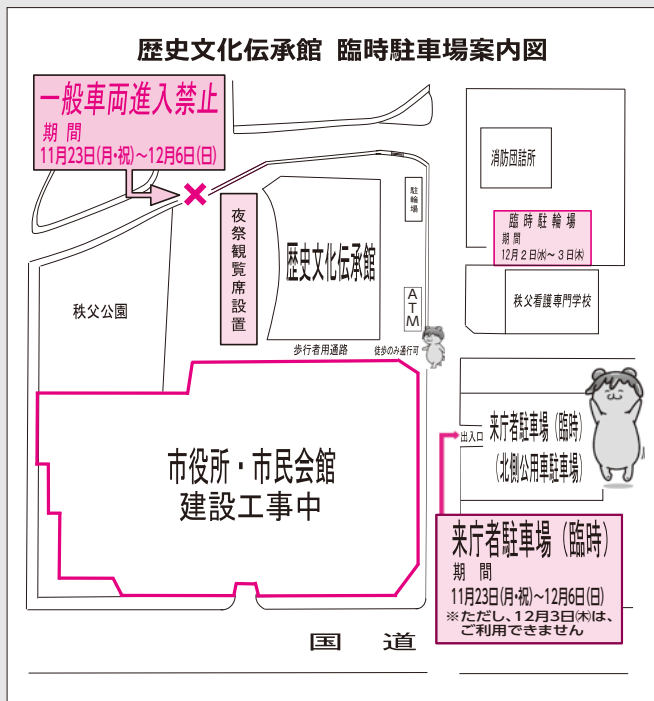

秩父夜祭に伴い 伝承館構内駐車場を変更します

11月23日（月・祝）から12月6日（日）までの間は、夜祭の観覧席設置工事等に伴い、伝承館構内駐車場はご利用できなくなります。

この期間内に伝承館をご利用の方は、北側公用車駐車場を来庁者駐車場としますのでご利用ください。

なお、12月3日（木）は夜祭の交通規制区域内にあるため、終日駐車場のご利用はできません。

ご不便をおかけしますが、ご理解とご協力をお願いします。

問 管財課 ☎ 22-2208

秩父夜祭

12月3日臨時駐車場を設置します。

料金	㊤ → 大型車	5,000円
	㊶ → マイクロバス	3,000円
	㊷ → 普通車（二輪車を含む）	500円

場所・台数	西小	㊷ 300台	花の木小	㊷ 300台
	秩父二中	㊷ 300台	南小	㊷ 250台
	秩父一小	㊷ 500台		
	ミューズパーク	㊷ 500台	㊤ 30台	
	道の駅ちちぶ裏			
		㊤ 180台	㊶ 50台	㊷ 1,500台

ミューズパークからベルク公園橋店まで無料シャトルバスでの送迎があります。

なお、道の駅ちちぶでは、屋外販売を行うため、12月3日（木）は駐車場を閉鎖します。ご了承ください。

「まつり価格」自粛を！

秩父を訪れた観光客の方々に、秩父夜祭を楽しんでいただくとともに、繰り返し秩父を訪問していただくため、「まつり価格」の自粛をお願いします。

また、12月3日、道の駅ちちぶ入口は午前9時から午後11時30分の間車両通行止となるため「芸術文化会館」への車両進入ができません。あらかじめご了承ください。